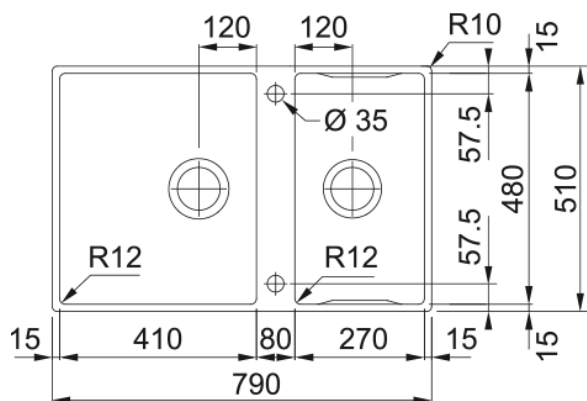

BWX 220-41-27 3 1/2" WWK TL 2TH REV BOX | 127.0579.559

Ανοξείδωτος νεροχύτης Box Center BWX 220-41-27 860x510mm, ένθετη/flushmount τοποθέτηση, χωρίς ποδιά, 2 γούρνες, ελάχιστο μέγεθος ντουλαπιού 90cm, με σифόνια και βαλβίδες, στη συσκευασία περιλαμβάνονται: σετ 3 μαχαιριών, ξύλο κοπής, αντιβακτηριδιακή επιφάνεια κοπής, σχάρα στήριξης, στραγγιστικό μπωλ και θήκη μαχαιριών
Κωδικός Προϊόντος : 3040100228

Πληροφορίες

Τύπος νεροχύτη	Bowl (χωρίς ποδιά)
Τύπος υλικού	Ανοξείδωτος χάλυβας
Αριθμός γουρνών	2
Χρώμα	Ατσάλι
Φινίρισμα	Βουρτσισμένο

Διαστάσεις

Εξωτερική διάσταση: μήκος	790.0
Εξωτερική διάσταση: πλάτος	510.0
Γούρνα 1: μήκος	410.0
Γούρνα 1: πλάτος	480.0
Γούρνα 1: βάθος	200.0
Γούρνα 2: μήκος	270.0
Γούρνα 2 : πλάτος	480.0
Γούρνα 2 : βάθος	200.0

Εγκατάσταση

Ελάχιστο μέγεθος ντουλαπιού	90 cm
-----------------------------	-------

Χαρακτηριστικά Προϊόντος

Τύπος εγκατάστασης	Slimtop
Τύπος εγκατάστασης	Flushmount
Βαλβίδα	3 1/2"
Θέση ποδιάς	Χωρίς
Συμβατότητα Active Twist	Όχι