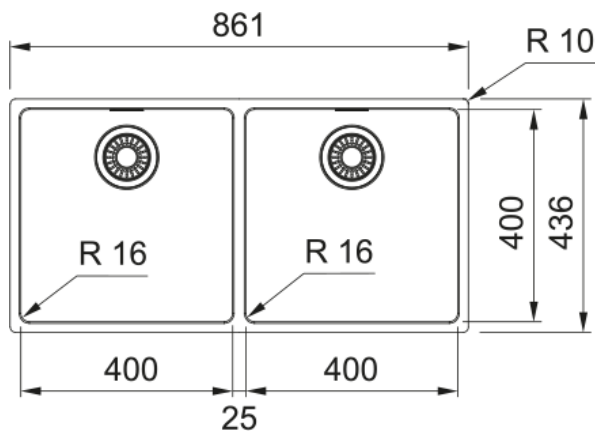

MRX 220-40-40 3 1/2" WWK ND OFH NTH | 127.0525.283

Ανοξείδωτος νεροχύτης Maris MRX 220-40-40 861x436mm, ένθετη/flushmount τοποθέτηση, χωρίς ποδιά, 2 γούρνες, ελάχιστο μέγεθος ντουλαπιού 90cm, με σιφόνια και βαλβίδες Κωδικός Προϊόντος : 3040100224

Πληροφορίες

Τύπος νεροχύτη	Bowl (χωρίς ποδιά)
Τύπος υλικού	Ανοξείδωτος χάλυβας
Αριθμός γουρνών	2
Χρώμα	Ατσάλι
Φινίρισμα	Βουρτσισμένο

Διαστάσεις

Εξωτερική διάσταση: μήκος	861.0
Εξωτερική διάσταση: πλάτος	436.0
Γούρνα 1: μήκος	400.0
Γούρνα 1: πλάτος	400.0
Γούρνα 1: βάθος	180.0
Γούρνα 2: μήκος	400.0
Γούρνα 2 : πλάτος	400.0
Γούρνα 2 : βάθος	180.0

Εγκατάσταση

Ελάχιστο μέγεθος ντουλαπιού	90 cm
-----------------------------	-------

Χαρακτηριστικά Προϊόντος

Τύπος εγκατάστασης	Flushmount
Τύπος εγκατάστασης	Slimtop
Βαλβίδα	3 1/2"
Θέση ποδιάς	Χωρίς
Συμβατότητα Active Twist	Ναι