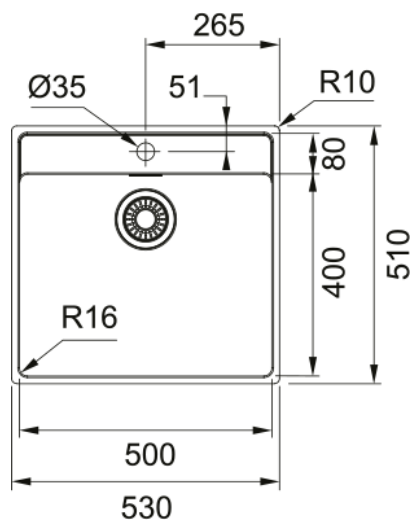

MRX 210-50 3 1/2" WWK TL ND OFH TH | 127.0525.273

Ανοξείδωτος νεροχύτης Maris MRX 210-50 TL 530x510mm, ένθετη/flushmount τοποθέτηση, χωρίς ποδιά, 1 γούρνα, ελάχιστο μέγεθος ντουλαπιού 60cm, με σιφόνια και βαλβίδες Κωδικός Προϊόντος : 3040100211

Πληροφορίες

Τύπος νεροχύτη	Bowl (χωρίς ποδιά)
Τύπος υλικού	Ανοξείδωτος χάλυβας
Αριθμός γουρνών	1
Χρώμα	Ατσάλι
Φινίρισμα	Βουρτσισμένο

Διαστάσεις

Εξωτερική διάσταση: μήκος	530.0
Εξωτερική διάσταση: πλάτος	510.0
Γούρνα 1: μήκος	500.0
Γούρνα 1: πλάτος	400.0
Γούρνα 1: βάθος	180.0

Εγκατάσταση

Ελάχιστο μέγεθος ντουλαπιού	55 cm
-----------------------------	-------

Χαρακτηριστικά Προϊόντος

Τύπος εγκατάστασης	Flushmount
Τύπος εγκατάστασης	Slimtop
Βαλβίδα	3 1/2"
Θέση ποδιάς	Χωρίς
Συμβατότητα Active Twist	Ναι