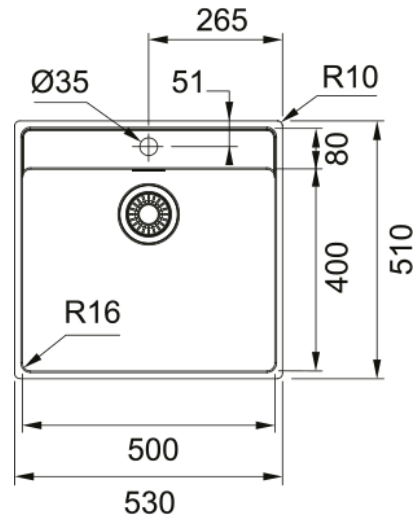

MRX 210-50 3 1/2" WWK TL ND OFH TH | 127.0525.273

Ανοξείδωτος νεροχύτης Maris MRX 210-50 TL 530x510mm, ένθετη/flushmount τοποθέτηση, χωρίς ποδιά, 1 γούρνα, ελάχιστο μέγεθος ντουλαπιού 60cm, με σιφόνια και βαλβίδες Κωδικός Προϊόντος : 3040100211

Πληροφορίες

Τύπος νεροχύτη	Bowl (χωρίς ποδιά)
Τύπος υλικού	Ανοξείδωτος χάλυβας
Αριθμός γουρνών	1
Χρώμα	Ατσάλι
Φινίρισμα	Βουρτσισμένο

Διαστάσεις

Εξωτερική διάσταση: μήκος	530.0
Εξωτερική διάσταση: πλάτος	510.0
Γούρνα 1: μήκος	500.0
Γούρνα 1: πλάτος	400.0
Γούρνα 1: βάθος	180.0

Εγκατάσταση

Ελάχιστο μέγεθος ντουλαπιού	55 cm
-----------------------------	-------

Χαρακτηριστικά Προϊόντος

Τύπος εγκατάστασης	Flushmount
Τύπος εγκατάστασης	Slimtop
Βαλβίδα	3 1/2"
Θέση ποδιάς	Χωρίς
Συμβατότητα Active Twist	Ναι