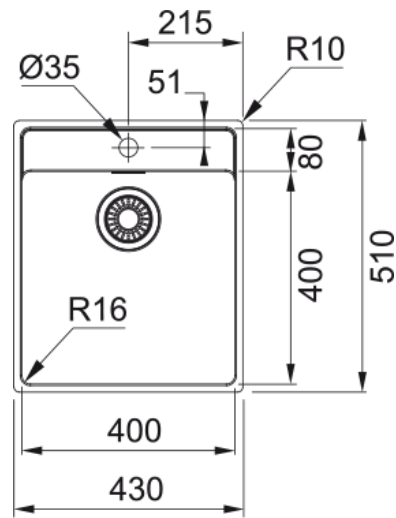

# MRX 210-40 3 1/2" WWK TL ND OFH TH | 127.0525.272

Ανοξείδωτος νεροχύτης Maris MRX 210-40 TL 430x510mm, ένθετη/flushmount τοποθέτηση, χωρίς ποδιά, 1 γούρνα, ελάχιστο μέγεθος ντουλαπιού 50cm, με σιφόνια και βαλβίδες Κωδικός Προϊόντος : 3040100210

## Διαστάσεις

Εξωτερική διάσταση: μήκος	430.0
Εξωτερική διάσταση: πλάτος	510.0
Γούρνα 1: μήκος	400.0
Γούρνα 1: πλάτος	400.0
Γούρνα 1: βάθος	180.0

## Εγκατάσταση

Ελάχιστο μέγεθος ντουλαπιού	45 cm
-----------------------------	-------

## Χαρακτηριστικά Προϊόντος

Τύπος εγκατάστασης	Flushmount
Τύπος εγκατάστασης	Slimtop
Βαλβίδα	3 1/2"
Θέση ποδιάς	Χωρίς
Συμβατότητα Active Twist	Ναι