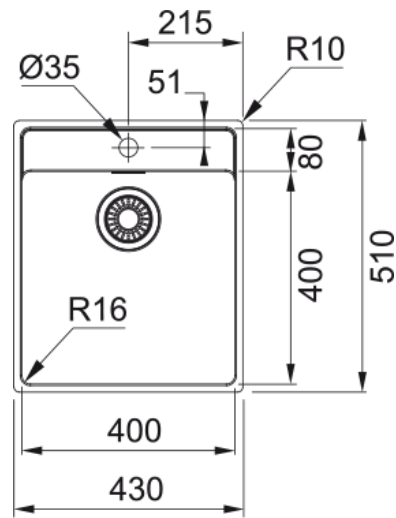

MRX 210-40 3 1/2" WWK TL ND OFH TH | 127.0525.272

Ανοξείδωτος νεροχύτης Maris MRX 210-40 TL 430x510mm, ένθετη/flushmount τοποθέτηση, χωρίς ποδιά, 1 γούρνα, ελάχιστο μέγεθος ντουλαπιού 50cm, με σιφόνια και βαλβίδες Κωδικός Προϊόντος : 3040100210

Πληροφορίες

Τύπος νεροχύτη	Bowl (χωρίς ποδιά)
Τύπος υλικού	Ανοξείδωτος χάλυβας
Αριθμός γουρνών	1
Χρώμα	Ατσάλι
Φινίρισμα	Βουρτσισμένο

Διαστάσεις

Εξωτερική διάσταση: μήκος	430.0
Εξωτερική διάσταση: πλάτος	510.0
Γούρνα 1: μήκος	400.0
Γούρνα 1: πλάτος	400.0
Γούρνα 1: βάθος	180.0

Εγκατάσταση

Ελάχιστο μέγεθος ντουλαπιού	45 cm
-----------------------------	-------

Χαρακτηριστικά Προϊόντος

Τύπος εγκατάστασης	Flushmount
Τύπος εγκατάστασης	Slimtop
Βαλβίδα	3 1/2"
Θέση ποδιάς	Χωρίς
Συμβατότητα Active Twist	Ναι