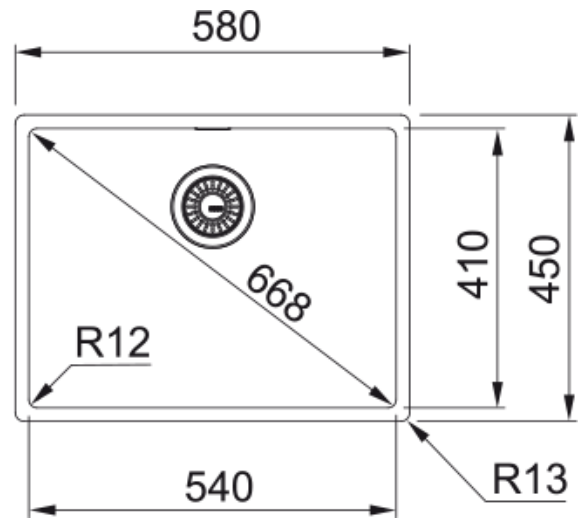

BXX 210/110-54 3 1/2" WWK SIP NTH OFH BX | 127.0477.239

Ανοξείδωτος νεροχύτης Box BXX 210/110-54 580x450mm, ένθετη/flushmount/υποκαθήμενη τοποθέτηση, χωρίς ποδιά, 1 γούρνα, ελάχιστο μέγεθος ντουλαπιού 60cm, με σιφόνια και βαλβίδες Κωδικός Προϊόντος : 3270430201

Πληροφορίες

Τύπος νεροχύτη	Bowl (χωρίς ποδιά)
Τύπος υλικού	Ανοξείδωτος χάλυβας
Αριθμός γουρνών	1
Χρώμα	Ατσάλι
Φινίρισμα	Βουρτσισμένο

Διαστάσεις

Εξωτερική διάσταση: μήκος	580.0
Εξωτερική διάσταση: πλάτος	450.0
Γούρνα 1: μήκος	540.0
Γούρνα 1: πλάτος	410.0
Γούρνα 1: βάθος	200.0

Εγκατάσταση

Ελάχιστο μέγεθος ντουλαπιού	80 cm
-----------------------------	-------

Χαρακτηριστικά Προϊόντος

Τύπος εγκατάστασης	Flushmount
Τύπος εγκατάστασης	Υποκαθήμενη
Τύπος εγκατάστασης	Slimtop
Βαλβίδα	3 1/2"
Θέση ποδιάς	Χωρίς
Συμβατότητα Active Twist	Ναι