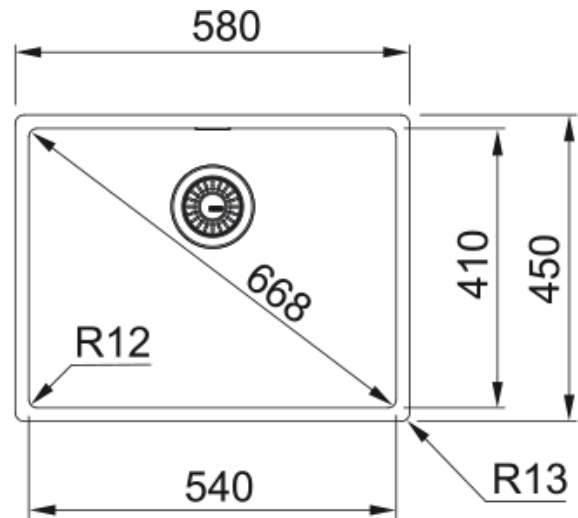

## BXX 210/110-54 3 1/2" WWK SIP NTH OFH BX | 127.0477.239

Ανοξείδωτος νεροχύτης Box BXX 210/110-54 580x450mm, ένθετη/flushmount/υποκαθήμενη τοποθέτηση, χωρίς ποδιά, 1 γούρνα, ελάχιστο μέγεθος ντουλαπιού 60cm, με σιφόνια και βαλβίδες Κωδικός Προϊόντος : 3270430201

### Πληροφορίες

Τύπος νεροχύτη	Bowl (χωρίς ποδιά)
Τύπος υλικού	Ανοξείδωτος χάλυβας
Αριθμός γουρνών	1
Χρώμα	Ατσάλι
Φινίρισμα	Βουρτσισμένο

### Διαστάσεις

Εξωτερική διάσταση: μήκος	580.0
Εξωτερική διάσταση: πλάτος	450.0
Γούρνα 1: μήκος	540.0
Γούρνα 1: πλάτος	410.0
Γούρνα 1: βάθος	200.0

### Εγκατάσταση

Ελάχιστο μέγεθος ντουλαπιού	80 cm
-----------------------------	-------