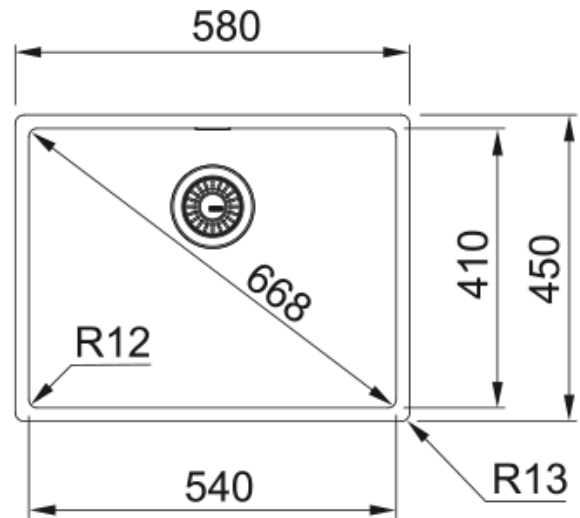

BXX 210/110-54 3 1/2" WWK SIP NTH OFH BX | 127.0477.239

Ανοξείδωτος νεροχύτης Box BXX 210/110-54 580x450mm, ένθετη/flushmount/υποκαθήμενη τοποθέτηση, χωρίς ποδιά, 1 γούρνα, ελάχιστο μέγεθος ντουλαπιού 60cm, με σιφόνια και βαλβίδες Κωδικός Προϊόντος : 3270430201

Πληροφορίες

Τύπος νεροχύτη	Bowl (χωρίς ποδιά)
Τύπος υλικού	Ανοξείδωτος χάλυβας
Αριθμός γουρνών	1
Χρώμα	Ατσάλι
Φινίρισμα	Βουρτσισμένο

Διαστάσεις

Εξωτερική διάσταση: μήκος	580.0
Εξωτερική διάσταση: πλάτος	450.0
Γούρνα 1: μήκος	540.0
Γούρνα 1: πλάτος	410.0
Γούρνα 1: βάθος	200.0

Εγκατάσταση

Ελάχιστο μέγεθος ντουλαπιού	80 cm
-----------------------------	-------

Χαρακτηριστικά Προϊόντος

Τύπος εγκατάστασης	Flushmount
Τύπος εγκατάστασης	Υποκαθήμενη
Τύπος εγκατάστασης	Slimtop
Βαλβίδα	3 1/2"
Θέση ποδιάς	Χωρίς
Συμβατότητα Active Twist	Ναι