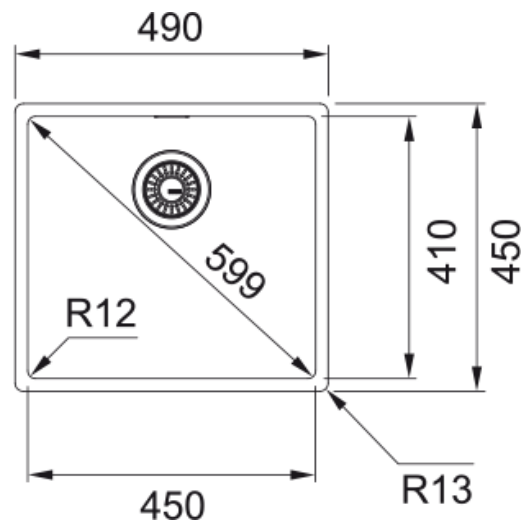

BXX 210/110-45 3 1/2" WWK SIP ND NTH BOX | 127.0477.236

BXX 210/110-45 490x450mm, without drainer, brushed, 3 1/2", with waste kit, hidden overflow, no tap hole, box, with siphon

Πληροφορίες

Τύπος νεροχύτη	Bowl (χωρίς ποδιά)
Τύπος υλικού	Ανοξείδωτος χάλυβας
Αριθμός γουρνών	1
Χρώμα	Ατσάλι
Φινίρισμα	Βουρτσισμένο

Διαστάσεις

Εξωτερική διάσταση: μήκος	490.0
Εξωτερική διάσταση: πλάτος	450.0
Γούρνα 1: μήκος	450.0
Γούρνα 1: πλάτος	410.0
Γούρνα 1: βάθος	200.0

Εγκατάσταση

Ελάχιστο μέγεθος ντουλαπιού	50 cm
-----------------------------	-------

Χαρακτηριστικά Προϊόντος

Τύπος εγκατάστασης	Flushmount
Τύπος εγκατάστασης	Υποκαθήμενη
Τύπος εγκατάστασης	Slimtop
Βαλβίδα	3 1/2"
Θέση ποδιάς	Χωρίς
Συμβατότητα Active Twist	Ναι

Αναγνωριστικό Προϊόντος

Brand προϊόντος	FRANKE
Οικογένεια προϊόντος	Maris
Μοντέλο	Box
Logo	CE