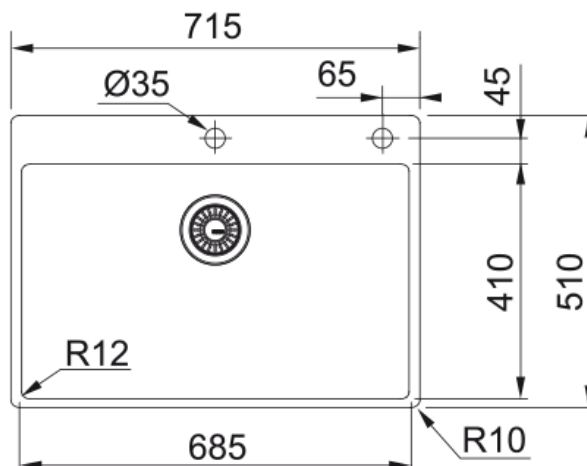

BXX 210-68 3 1/2" WWK TL 2TH OF R12 BX | 127.0378.049

Ανοξείδωτος νεροχύτης Box BXX 210-68 TL 715x510mm, ένθετη/flushmount τοποθέτηση, χωρίς ποδιά, 1 γούρνα, ελάχιστο μέγεθος ντουλαπιού 80cm, με σιφόνια και βαλβίδες Κωδικός Προϊόντος : 1000000073

Πληροφορίες

Τύπος νεροχύτη	Bowl (χωρίς ποδιά)
Τύπος υλικού	Ανοξείδωτος χάλυβας
Αριθμός γουρνών	1
Χρώμα	Ατσάλι
Φινίρισμα	Βουρτσισμένο

Διαστάσεις

Εξωτερική διάσταση: μήκος	715.0
Εξωτερική διάσταση: πλάτος	510.0
Γούρνα 1: μήκος	685.0
Γούρνα 1: πλάτος	410.0
Γούρνα 1: βάθος	200.0

Εγκατάσταση

Ελάχιστο μέγεθος ντουλαπιού	80 cm
-----------------------------	-------

Χαρακτηριστικά Προϊόντος

Τύπος εγκατάστασης	Flushmount
Τύπος εγκατάστασης	Slimtop
Βαλβίδα	3 1/2"
Θέση ποδιάς	Χωρίς
Συμβατότητα Active Twist	Ναι