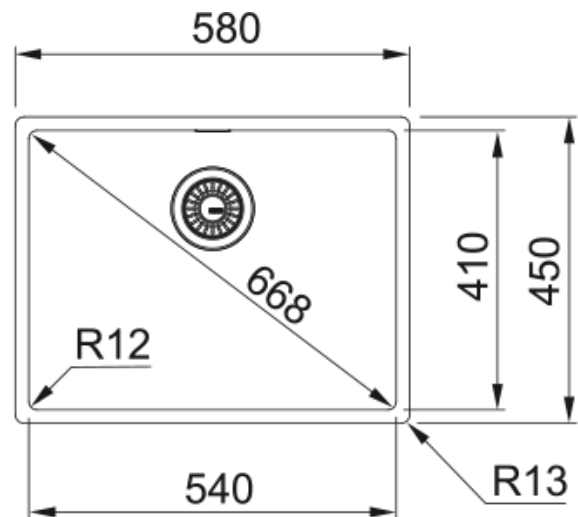

BXX 210/110-54 3 1/2" WWK NTH OFH R12 BX | 127.0371.513

BXX 210/110-54 580x450mm, without drainer, brushed, 3 1/2", with waste kit, hidden overflow, no tap hole, box

Πληροφορίες

Τύπος νεροχύτη	Bowl (χωρίς ποδιά)
Τύπος υλικού	Ανοξείδωτος χάλυβας
Αριθμός γουρνών	1
Χρώμα	Ατσάλι
Φινίρισμα	Βουρτσισμένο

Διαστάσεις

Εξωτερική διάσταση: μήκος	580.0
Εξωτερική διάσταση: πλάτος	450.0
Γούρνα 1: μήκος	540.0
Γούρνα 1: πλάτος	410.0
Γούρνα 1: βάθος	200.0

Εγκατάσταση

Ελάχιστο μέγεθος ντουλαπιού	60 cm
-----------------------------	-------

Χαρακτηριστικά Προϊόντος

Τύπος εγκατάστασης	Flushmount
Τύπος εγκατάστασης	Slimtop
Τύπος εγκατάστασης	Υποκαθήμενη
Βαλβίδα	3 1/2"
Θέση ποδιάς	Χωρίς
Συμβατότητα Active Twist	Ναι

Αναγνωριστικό Προϊόντος

Brand προϊόντος	FRANKE
Οικογένεια προϊόντος	Maris
Μοντέλο	Box
Logo	CE