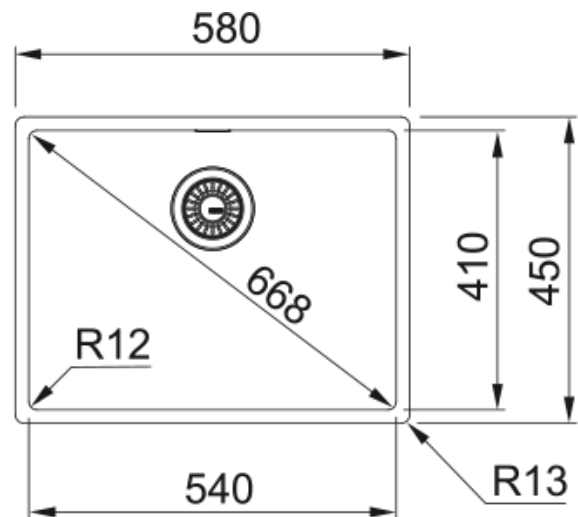

BXX 210/110-54 3 1/2" WWK NTH OFH R12 BX | 127.0371.513

BXX 210/110-54 580x450mm, without drainer, brushed, 3 1/2", with waste kit, hidden overflow, no tap hole, box

Πληροφορίες

Τύπος νεροχύτη	Bowl (χωρίς ποδιά)
Τύπος υλικού	Ανοξείδωτος χάλυβας
Αριθμός γουρνών	1
Χρώμα	Ατσάλι
Φινίρισμα	Βουρτσισμένο

Διαστάσεις

Εξωτερική διάσταση: μήκος	580.0
Εξωτερική διάσταση: πλάτος	450.0
Γούρνα 1: μήκος	540.0
Γούρνα 1: πλάτος	410.0
Γούρνα 1: βάθος	200.0

Εγκατάσταση

Ελάχιστο μέγεθος ντουλαπιού	60 cm
-----------------------------	-------

Χαρακτηριστικά Προϊόντος

Τύπος εγκατάστασης	Slimtop
Τύπος εγκατάστασης	Flushmount
Τύπος εγκατάστασης	Υποκαθήμενη
Βαλβίδα	3 1/2"
Θέση ποδιάς	Χωρίς
Συμβατότητα Active Twist	Ναι

Αναγνωριστικό Προϊόντος

Brand προϊόντος	FRANKE
Οικογένεια προϊόντος	Maris
Μοντέλο	Box
Logo	CE