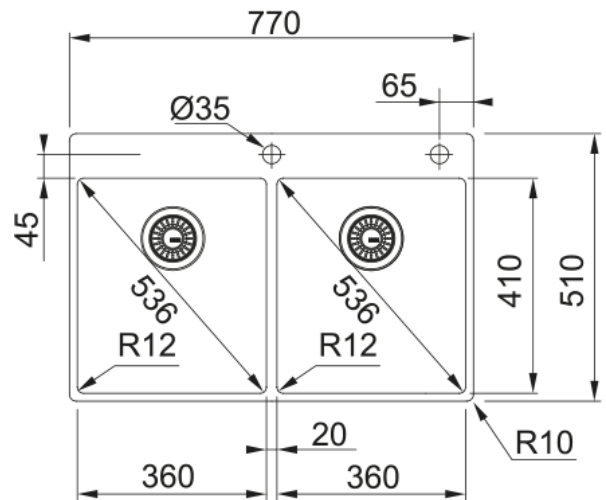

BXX 220 36-36 3 1/2" WWK TL 2TH R12 BX | 127.0369.314

Ανοξείδωτος νεροχύτης Box BXX 220-36-36 TL 770x510mm, ένθετη/flushmount τοποθέτηση, χωρίς ποδιά, 2 γούρνες, ελάχιστο μέγεθος ντουλαπιού 80cm, με σιφόνια και βαλβίδες Κωδικός Προϊόντος : 1000000596

Πληροφορίες

Τύπος νεροχύτη	Bowl (χωρίς ποδιά)
Τύπος υλικού	Ανοξείδωτος χάλυβας
Αριθμός γουρνών	2
Χρώμα	Ατσάλι
Φινίρισμα	Βουρτσισμένο

Διαστάσεις

Εξωτερική διάσταση: μήκος	770.0
Εξωτερική διάσταση: πλάτος	510.0
Γούρνα 1: μήκος	360.0
Γούρνα 1: πλάτος	410.0
Γούρνα 1: βάθος	200.0
Γούρνα 2: μήκος	360.0
Γούρνα 2 : πλάτος	410.0
Γούρνα 2 : βάθος	200.0

Εγκατάσταση

Ελάχιστο μέγεθος ντουλαπιού	80 cm
-----------------------------	-------

Χαρακτηριστικά Προϊόντος

Τύπος εγκατάστασης	Flushmount
Τύπος εγκατάστασης	Slimtop
Βαλβίδα	3 1/2"
Θέση ποδιάς	Χωρίς
Συμβατότητα Active Twist	Ναι