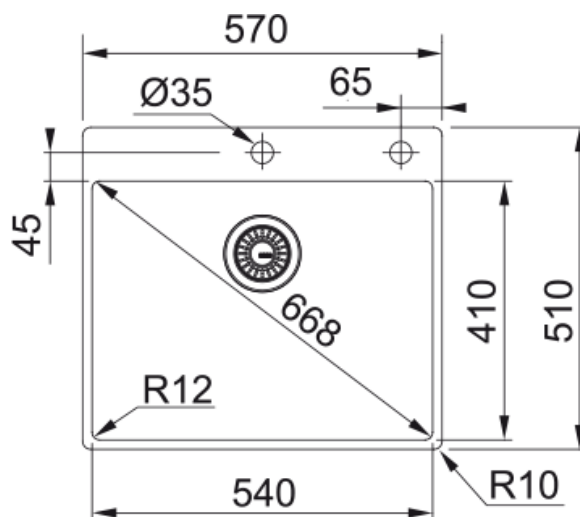

BXX 210-54 3 1/2" WWK TL ND 2TH R12 BOX | 127.0369.295

Ανοξείδωτος νεροχύτης Box BXX 210-54 TL 570x510mm, ένθετη/flushmount τοποθέτηση, χωρίς ποδιά, 1 γούρνα, ελάχιστο μέγεθος ντουλαπιού 60cm, με σιφόνια και βαλβίδες Κωδικός Προϊόντος : 3040100202

Πληροφορίες

Τύπος νεροχύτη	Bowl (χωρίς ποδιά)
Τύπος υλικού	Ανοξείδωτος χάλυβας
Αριθμός γουρνών	1
Χρώμα	Ατσάλι
Φινίρισμα	Βουρτσισμένο

Διαστάσεις

Εξωτερική διάσταση: μήκος	570.0
Εξωτερική διάσταση: πλάτος	510.0
Γούρνα 1: μήκος	540.0
Γούρνα 1: πλάτος	410.0
Γούρνα 1: βάθος	200.0

Εγκατάσταση

Ελάχιστο μέγεθος ντουλαπιού	60 cm
-----------------------------	-------

Χαρακτηριστικά Προϊόντος

Τύπος εγκατάστασης	Flushmount
Τύπος εγκατάστασης	Slimtop
Βαλβίδα	3 1/2"
Θέση ποδιάς	Χωρίς
Συμβατότητα Active Twist	Ναι