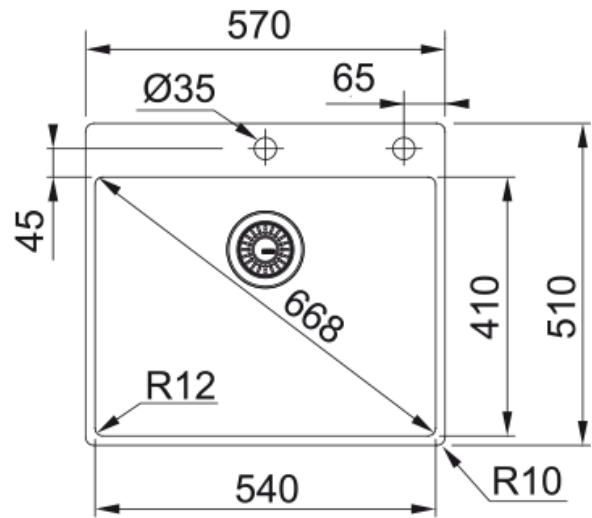

BXX 210-54 3 1/2" WWK TL ND 2TH R12 BOX | 127.0369.295

Ανοξείδωτος νεροχύτης Box BXX 210-54 TL 570x510mm, ένθετη/flushmount τοποθέτηση, χωρίς ποδιά, 1 γούρνα, ελάχιστο μέγεθος ντουλαπιού 60cm, με σιφόνια και βαλβίδες Κωδικός Προϊόντος : 3040100202

Πληροφορίες

Τύπος νεροχύτη	Bowl (χωρίς ποδιά)
Τύπος υλικού	Ανοξείδωτος χάλυβας
Αριθμός γουρνών	1
Χρώμα	Ατσάλι
Φινίρισμα	Βουρτσισμένο

Διαστάσεις

Εξωτερική διάσταση: μήκος	570.0
Εξωτερική διάσταση: πλάτος	510.0
Γούρνα 1: μήκος	540.0
Γούρνα 1: πλάτος	410.0
Γούρνα 1: βάθος	200.0

Εγκατάσταση

Ελάχιστο μέγεθος ντουλαπιού	60 cm
-----------------------------	-------

Χαρακτηριστικά Προϊόντος

Τύπος εγκατάστασης	Flushmount
Τύπος εγκατάστασης	Slimtop
Βαλβίδα	3 1/2"
Θέση ποδιάς	Χωρίς
Συμβατότητα Active Twist	Ναι