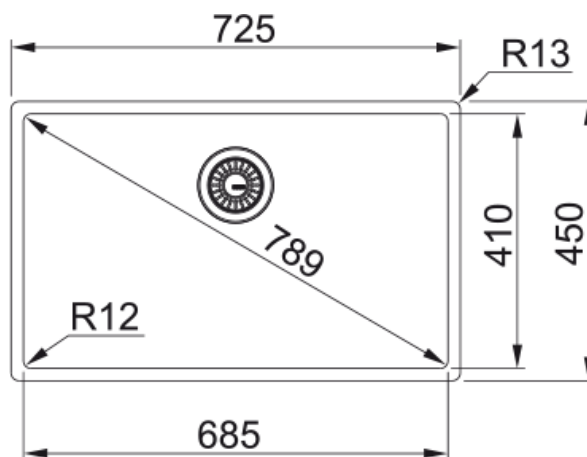

BXX 210/110-68 3 1/2" WWK ND NTH R12 BOX | 127.0369.284

Ανοξείδωτος νεροχύτης Box BXX 210/110-68 725x450mm, ένθετη/flushmount τοποθέτηση, χωρίς ποδιά, 1 γούρνα, ελάχιστο μέγεθος ντουλαπιού 80cm, με σιφόνια και βαλβίδες Κωδικός Προϊόντος : 3270430400

Πληροφορίες

| | |
|-----------------|---------------------|
| Τύπος νεροχύτη | Bowl (χωρίς ποδιά) |
| Τύπος υλικού | Ανοξείδωτος χάλυβας |
| Αριθμός γουρνών | 1 |
| Χρώμα | Ατσάλι |
| Φινίρισμα | Βουρτσισμένο |

Διαστάσεις

| | |
|----------------------------|-------|
| Εξωτερική διάσταση: μήκος | 725.0 |
| Εξωτερική διάσταση: πλάτος | 450.0 |
| Γούρνα 1: μήκος | 685.0 |
| Γούρνα 1: πλάτος | 410.0 |
| Γούρνα 1: βάθος | 200.0 |

Εγκατάσταση

| | |
|-----------------------------|-------|
| Ελάχιστο μέγεθος ντουλαπιού | 80 cm |
|-----------------------------|-------|

Χαρακτηριστικά Προϊόντος

| | |
|--------------------------|-------------|
| Τύπος εγκατάστασης | Flushmount |
| Τύπος εγκατάστασης | Slimtop |
| Τύπος εγκατάστασης | Υποκαθήμενη |
| Βαλβίδα | 3 1/2" |
| Θέση ποδιάς | Χωρίς |
| Συμβατότητα Active Twist | Ναι |