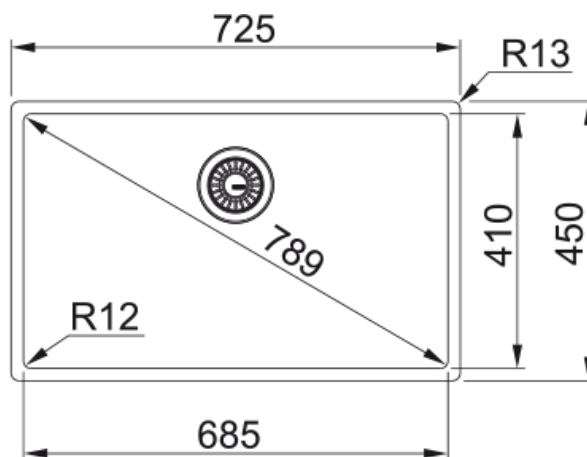

BXX 210/110-68 3 1/2" WWK ND NTH R12 BOX | 127.0369.284

Ανοξείδωτος νεροχύτης Box BXX 210/110-68 725x450mm, ένθετη/flushmount τοποθέτηση, χωρίς ποδιά, 1 γούρνα, ελάχιστο μέγεθος ντουλαπιού 80cm, με σιφόνια και βαλβίδες Κωδικός Προϊόντος : 3270430400

Πληροφορίες

Τύπος νεροχύτη	Bowl (χωρίς ποδιά)
Τύπος υλικού	Ανοξείδωτος χάλυβας
Αριθμός γουρνών	1
Χρώμα	Ατσάλι
Φινίρισμα	Βουρτσισμένο

Διαστάσεις

Εξωτερική διάσταση: μήκος	725.0
Εξωτερική διάσταση: πλάτος	450.0
Γούρνα 1: μήκος	685.0
Γούρνα 1: πλάτος	410.0
Γούρνα 1: βάθος	200.0

Εγκατάσταση

Ελάχιστο μέγεθος ντουλαπιού	80 cm
-----------------------------	-------

Χαρακτηριστικά Προϊόντος

Τύπος εγκατάστασης	Slimtop
Τύπος εγκατάστασης	Flushmount
Τύπος εγκατάστασης	Υποκαθήμενη
Βαλβίδα	3 1/2"
Θέση ποδιάς	Χωρίς
Συμβατότητα Active Twist	Ναι