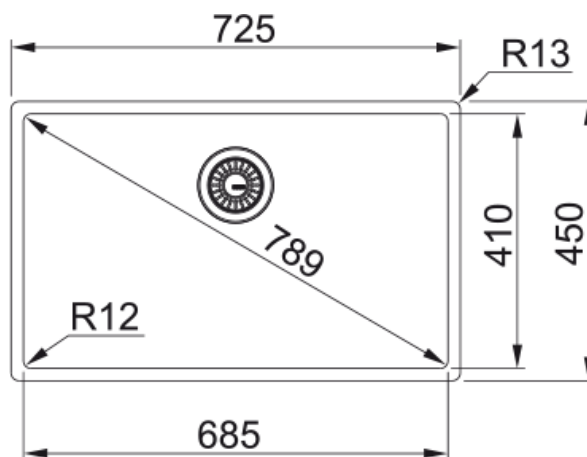

BXX 210/110-68 3 1/2" WWK ND NTH R12 BOX | 127.0369.284

Ανοξείδωτος νεροχύτης Box BXX 210/110-68 725x450mm, ένθετη/flushmount τοποθέτηση, χωρίς ποδιά, 1 γούρνα, ελάχιστο μέγεθος ντουλαπιού 80cm, με σιφόνια και βαλβίδες Κωδικός Προϊόντος : 3270430400

Πληροφορίες

Τύπος νεροχύτη	Bowl (χωρίς ποδιά)
Τύπος υλικού	Ανοξείδωτος χάλυβας
Αριθμός γουρνών	1
Χρώμα	Ατσάλι
Φινίρισμα	Βουρτσισμένο

Διαστάσεις

Εξωτερική διάσταση: μήκος	725.0
Εξωτερική διάσταση: πλάτος	450.0
Γούρνα 1: μήκος	685.0
Γούρνα 1: πλάτος	410.0
Γούρνα 1: βάθος	200.0

Εγκατάσταση

Ελάχιστο μέγεθος ντουλαπιού	80 cm
-----------------------------	-------

Χαρακτηριστικά Προϊόντος

Τύπος εγκατάστασης	Flushmount
Τύπος εγκατάστασης	Slimtop
Τύπος εγκατάστασης	Υποκαθήμενη
Βαλβίδα	3 1/2"
Θέση ποδιάς	Χωρίς
Συμβατότητα Active Twist	Ναι