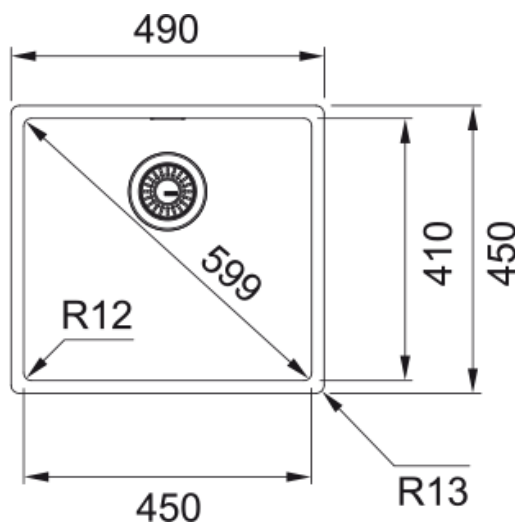

BXX 210/110-45 3 1/2" WWK ND NTH R12 BOX | 127.0369.250

Ανοξείδωτος νεροχύτης Box BXX 210/110-45 490x450mm, ένθετη/flushmount τοποθέτηση, χωρίς ποδιά, 1 γούρνα, ελάχιστο μέγεθος ντουλαπιού 50cm, με σιφόνια και βαλβίδες Κωδικός Προϊόντος : 3270430100

Πληροφορίες

Τύπος νεροχύτη	Bowl (χωρίς ποδιά)
Τύπος υλικού	Ανοξείδωτος χάλυβας
Αριθμός γουρνών	1
Χρώμα	Ατσάλι
Φινίρισμα	Βουρτσισμένο

Διαστάσεις

Εξωτερική διάσταση: μήκος	490.0
Εξωτερική διάσταση: πλάτος	450.0
Γούρνα 1: μήκος	450.0
Γούρνα 1: πλάτος	410.0
Γούρνα 1: βάθος	200.0

Εγκατάσταση

Ελάχιστο μέγεθος ντουλαπιού	50 cm
-----------------------------	-------

Χαρακτηριστικά Προϊόντος

Τύπος εγκατάστασης	Flushmount
Τύπος εγκατάστασης	Slimtop
Τύπος εγκατάστασης	Υποκαθήμενη
Βαλβίδα	3 1/2"
Θέση ποδιάς	Χωρίς
Συμβατότητα Active Twist	Ναι