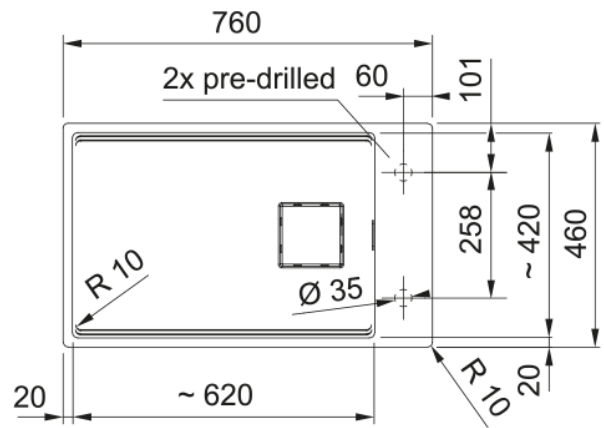

Kubus Pro KNG 110-62 | 125.0754.930

Υποκαθήμενος γρανιτένιος νεροχύτης Kubus Pro KNG 110-62 760x460mm Oyster, στο μοντέλο συμπεριλαμβάνονται αξεσουάρ: (ξύλο κοπής, rollmatt, στραγγιστικό Bowl)

Πληροφορίες

Τύπος νεροχύτη	Bowl (χωρίς ποδιά)
Τύπος υλικού	Γρανίτης
Αριθμός γουρνών	1
Χρώμα	Oyster
Φινίρισμα	Καμία

Διαστάσεις

Εξωτερική διάσταση: μήκος	760.0
Εξωτερική διάσταση: πλάτος	460.0
Γούρνα 1: μήκος	620.0
Γούρνα 1: πλάτος	420.0
Γούρνα 1: βάθος	200.0

Εγκατάσταση

Ελάχιστο μέγεθος ντουλαπιού	80 cm
-----------------------------	-------

Χαρακτηριστικά Προϊόντος

Τύπος εγκατάστασης	Υποκαθήμενη
Βαλβίδα	3 1/2"
Θέση ποδιάς	Χωρίς
Bowl 1: υποδοχή για αξεσουάρ	Ναι
Συμβατότητα Active Twist	Ναι
Συμπεριλαμβάνονται αξεσουάρ	Ναι
Αξεσουάρ	Ξύλο κοπής
Αξεσουάρ	Rollmat
Αξεσουάρ	Στραγγιστικό bowl