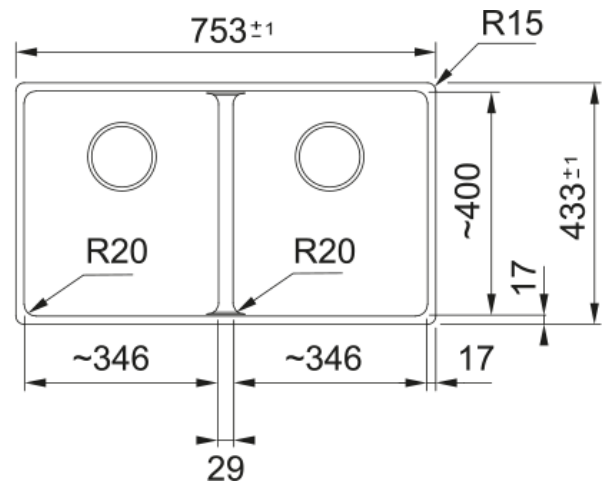

FRAN NEP.MARIS BOWL 120-35-35 SLATE GREY | 125.0719.575

Γρανιτένιος νεροχύτης Maris Bowl MRG 120-35-35 760x433mm, με 2 γούρνες, χωρίς ποδιά, υποκαθήμενος, slate grey, με αυτόματη βαλβίδα, ελάχιστο μέγεθος ντουλαπιού 80cm Κωδικός Προϊόντος :3149000463

Πληροφορίες

Τύπος νεροχύτη	Bowl (χωρίς ποδιά)
Τύπος υλικού	Γρανίτης
Αριθμός γουρνών	2
Χρώμα	Slate grey
Φινίρισμα	Καμιά

Διαστάσεις

Εξωτερική διάσταση: μήκος	753.0
Εξωτερική διάσταση: πλάτος	433.0
Γούρνα 1: μήκος	346.0
Γούρνα 1: πλάτος	400.0
Γούρνα 1: βάθος	200.0
Γούρνα 2: μήκος	346.0
Γούρνα 2 : πλάτος	400.0
Γούρνα 2 : βάθος	200.0

Εγκατάσταση

Ελάχιστο μέγεθος ντουλαπιού	80 cm
-----------------------------	-------

Χαρακτηριστικά Προϊόντος

Τύπος εγκατάστασης	Υποκαθήμενη
Βαλβίδα	3 1/2"
Θέση ποδιάς	Χωρίς
Bowl 1: υποδοχή για αξεσουάρ	Όχι
Bowl 2: υποδοχή για αξεσουάρ	Όχι
Συμβατότητα Active Twist	Ναι
Σφιγκτήρας εγκατάστασης	Σάκος σφιγκτήρων