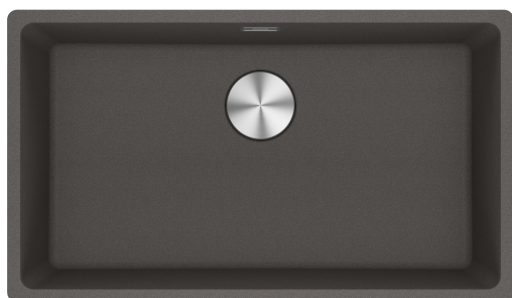

# ΓΡΑΝΙΤ. ΝΕΡ.ΜΑΡΙΣ BOWL 110-72 SLATE GREY | 125.0719.574

Γρανιτένιος νεροχύτης Maris Bowl MRG 110-72 753x433mm, με 1 γούρνα, χωρίς ποδιά, υποκαθήμενος, slate grey, με αυτόματη βαλβίδα, ελάχιστο μέγεθος ντουλαπιού 80cm Κωδικός Προϊόντος :3149000462

## Πληροφορίες

Τύπος νεροχύτη	Bowl (χωρίς ποδιά)
Τύπος υλικού	Γρανίτης
Αριθμός γουρνών	1
Χρώμα	Slate grey
Φινίρισμα	Καμιά

## Διαστάσεις

Εξωτερική διάσταση: μήκος	753.0
Εξωτερική διάσταση: πλάτος	433.0
Γούρνα 1: μήκος	720.0
Γούρνα 1: πλάτος	400.0
Γούρνα 1: βάθος	200.0