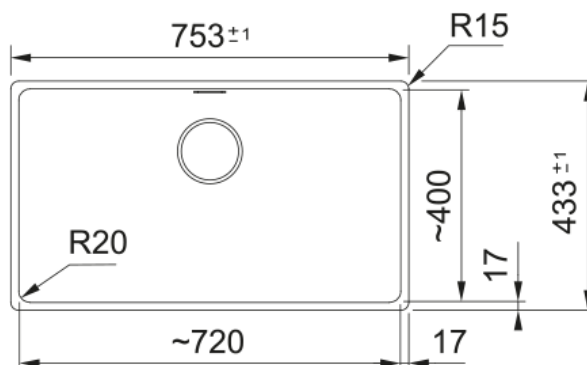

# ΓΡΑΝΙΤ. ΝΕΡ.ΜΑΡΙΣ BOWL 110-72 SLATE GREY | 125.0719.574

Γρανιτένιος νεροχύτης Maris Bowl MRG 110-72 753x433mm, με 1 γούρνα, χωρίς ποδιά, υποκαθήμενος, slate grey, με αυτόματη βαλβίδα, ελάχιστο μέγεθος ντουλαπιού 80cm Κωδικός Προϊόντος :3149000462

## Πληροφορίες

Τύπος νεροχύτη	Bowl (χωρίς ποδιά)
Τύπος υλικού	Γρανίτης
Αριθμός γουρνών	1
Χρώμα	Slate grey
Φινίρισμα	Καμιά

## Διαστάσεις

Εξωτερική διάσταση: μήκος	753.0
Εξωτερική διάσταση: πλάτος	433.0
Γούρνα 1: μήκος	720.0
Γούρνα 1: πλάτος	400.0
Γούρνα 1: βάθος	200.0

## Εγκατάσταση

Ελάχιστο μέγεθος ντουλαπιού	80 cm
-----------------------------	-------