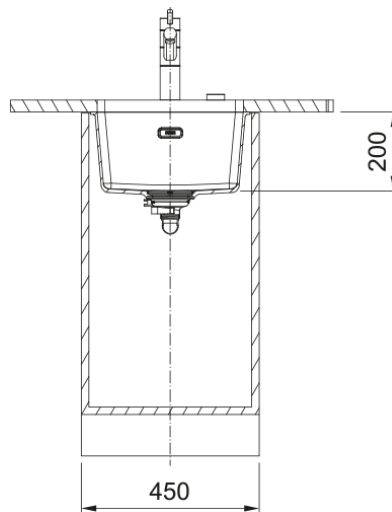

FRANIT. NEP.MARIS BOWL 110-37 SLATE GREY | 125.0719.572

Γρανιτένιος νεροχύτης Maris Bowl MRG 110-37 403x433mm, με 1 γούρνα, χωρίς ποδιά, υποκαθήμενος, slate grey, με αυτόματη βαλβίδα, ελάχιστο μέγεθος ντουλαπιού 45cm Κωδικός Προϊόντος :3149000460

Πληροφορίες

Τύπος νεροχύτη	Bowl (χωρίς ποδιά)
Τύπος υλικού	Γρανίτης
Αριθμός γουρνών	1
Χρώμα	Slate grey
Φινίρισμα	Καμιά

Διαστάσεις

Εξωτερική διάσταση: μήκος	403.0
Εξωτερική διάσταση: πλάτος	433.0
Γούρνα 1: μήκος	370.0
Γούρνα 1: πλάτος	400.0
Γούρνα 1: βάθος	200.0

Εγκατάσταση

Ελάχιστο μέγεθος ντουλαπιού	45 cm
-----------------------------	-------

Χαρακτηριστικά Προϊόντος

Τύπος εγκατάστασης	Υποκαθήμενη
Βαλβίδα	3 1/2"
Θέση ποδιάς	Χωρίς
Bowl 1: υποδοχή για αξεσουάρ	Όχι
Συμβατότητα Active Twist	Ναι
Σφιγκτήρας εγκατάστασης	Σάκος σφιγκτήρων