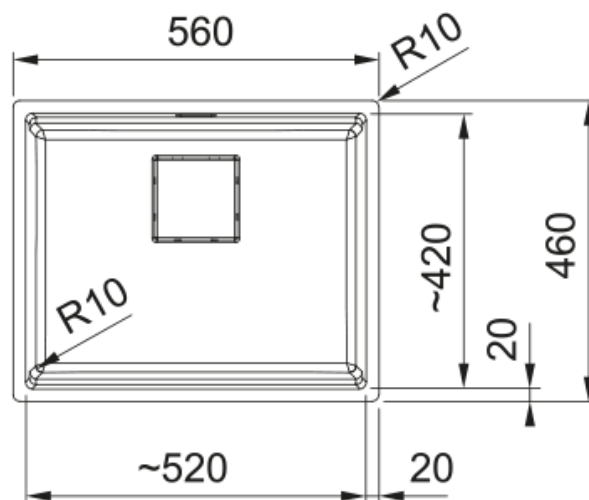

# ΝΕΡΟΧΥΤΗΣ KUBUS 2 110-52 SLATE GREY | 125.0719.570

Γρανιτένιος νεροχύτης Kubus 2 KNG 110-52 560x460mm, υποκαθήμενος, slate grey, με αυτόματη βαλβίδα, ελάχιστο μέγεθος ντουλαπιού 60cm, Κωδικός Προϊόντος:3149000458

## Πληροφορίες

Τύπος νεροχύτη	Bowl (χωρίς ποδιά)
Τύπος υλικού	Γρανίτης
Αριθμός γουρνών	1
Χρώμα	Slate grey
Φινίρισμα	Καμία

## Διαστάσεις

Εξωτερική διάσταση: μήκος	560.0
Εξωτερική διάσταση: πλάτος	460.0
Γούρνα 1: μήκος	520.0
Γούρνα 1: πλάτος	420.0
Γούρνα 1: βάθος	200.0

## Εγκατάσταση

Ελάχιστο μέγεθος ντουλαπιού	60 cm
-----------------------------	-------