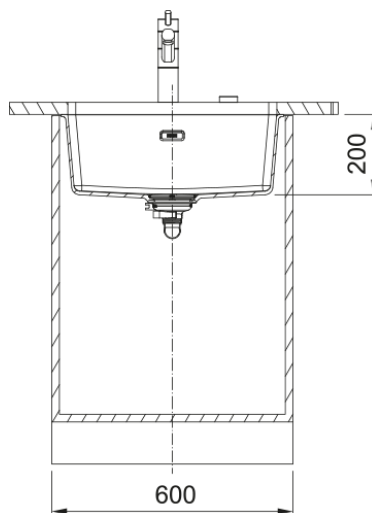

Νεροχύτης MARIS BOWL MRG 110-52 | 125.0706.178

Γρανιτένιος Νεροχύτης MARIS BOWL MRG 110-52 553x433mm Beige (Oatmeal) Σετ με 1 bowl, υποκαθήμενη τοποθέτηση, βάση για ντουλάπι 60 cm, 30 χρόνια εγγύηση

Πληροφορίες

Τύπος νεροχύτη	Bowl (χωρίς ποδιά)
Τύπος υλικού	Γρανίτης
Αριθμός γουρνών	1
Χρώμα	Oatmeal
Φινίρισμα	Καμία

Διαστάσεις

Εξωτερική διάσταση: μήκος	553.0
Εξωτερική διάσταση: πλάτος	433.0
Γούρνα 1: μήκος	520.0
Γούρνα 1: πλάτος	400.0
Γούρνα 1: βάθος	200.0

Εγκατάσταση

Ελάχιστο μέγεθος ντουλαπιού	60 cm
-----------------------------	-------

Χαρακτηριστικά Προϊόντος

Τύπος εγκατάστασης	Υποκαθήμενη
Βαλβίδα	3 1/2"
Θέση ποδιάς	Χωρίς
Bowl 1: υποδοχή για αξεσουάρ	Όχι
Συμβατότητα Active Twist	Ναι
Σφιγκτήρας εγκατάστασης	Σάκος σφιγκτήρων