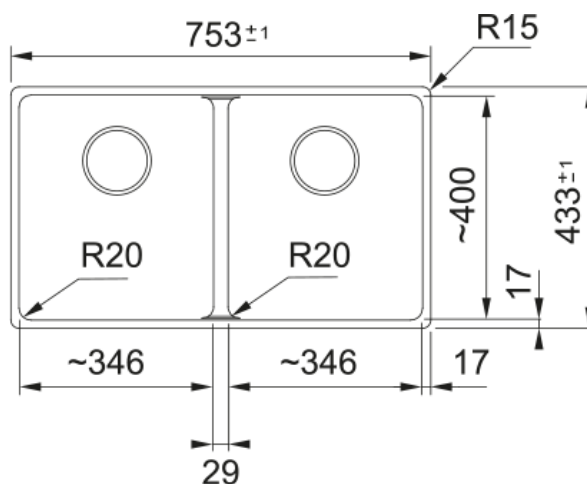

MARIS BOWL MRG 120-35-35 STONE GREY | 125.0687.756

Γρανιτένιος νεροχύτης Maris Bowl MRG 120-35-35 760x433mm, με 2 γούρνες, χωρίς ποδιά, υποκαθήμενος, stone grey, με αυτόματη βαλβίδα, ελάχιστο μέγεθος ντουλαπιού 80cm Κωδικός Προϊόντος :3149000374

Πληροφορίες

Τύπος νεροχύτη	Bowl (χωρίς ποδιά)
Τύπος υλικού	Γρανίτης
Αριθμός γουρνών	2
Χρώμα	Stone grey
Φινίρισμα	Καμία

Διαστάσεις

Εξωτερική διάσταση: μήκος	753.0
Εξωτερική διάσταση: πλάτος	433.0
Γούρνα 1: μήκος	346.0
Γούρνα 1: πλάτος	400.0
Γούρνα 1: βάθος	200.0
Γούρνα 2: μήκος	346.0
Γούρνα 2 : πλάτος	400.0
Γούρνα 2 : βάθος	200.0

Εγκατάσταση

Ελάχιστο μέγεθος ντουλαπιού	80 cm
-----------------------------	-------

Χαρακτηριστικά Προϊόντος

Τύπος εγκατάστασης	Υποκαθήμενη
Βαλβίδα	3 1/2"
Θέση ποδιάς	Χωρίς
Bowl 1: υποδοχή για αξεσουάρ	Όχι
Bowl 2: υποδοχή για αξεσουάρ	Όχι
Συμβατότητα Active Twist	Ναι
Σφιγκτήρας εγκατάστασης	Σάκος σφιγκτήρων