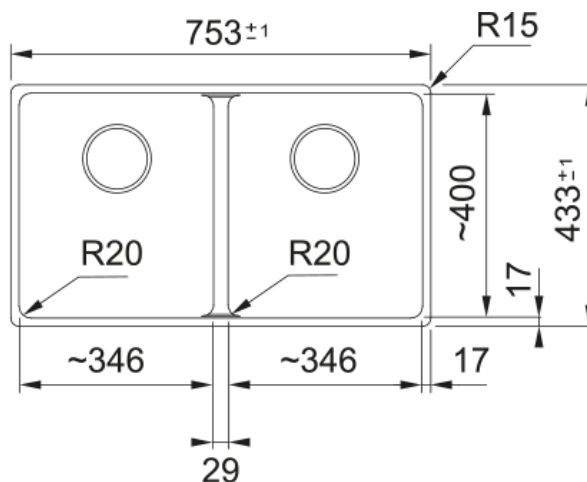

# MARIS BOWL MRG 120-35-35 STONE GREY | 125.0687.756

Γρανιτένιος νεροχύτης Maris Bowl MRG 120-35-35 760x433mm, με 2 γούρνες, χωρίς ποδιά, υποκαθήμενος, stone grey, με αυτόματη βαλβίδα, ελάχιστο μέγεθος ντουλαπιού 80cm Κωδικός Προϊόντος :3149000374

## Πληροφορίες

Τύπος νεροχύτη	Bowl (χωρίς ποδιά)
Τύπος υλικού	Γρανίτης
Αριθμός γουρνών	2
Χρώμα	Stone grey
Φινίρισμα	Καμία

## Διαστάσεις

Εξωτερική διάσταση: μήκος	753.0
Εξωτερική διάσταση: πλάτος	433.0
Γούρνα 1: μήκος	346.0
Γούρνα 1: πλάτος	400.0
Γούρνα 1: βάθος	200.0
Γούρνα 2: μήκος	346.0
Γούρνα 2 : πλάτος	400.0
Γούρνα 2 : βάθος	200.0

## Εγκατάσταση

Ελάχιστο μέγεθος ντουλαπιού	80 cm
-----------------------------	-------