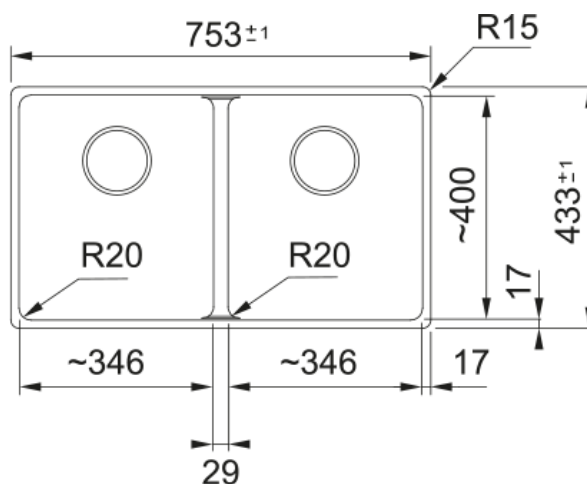

# MARIS BOWL MRG 120-35-35 STONE GREY | 125.0687.756

Γρανιτένιος νεροχύτης Maris Bowl MRG 120-35-35 760x433mm, με 2 γούρνες, χωρίς ποδιά, υποκαθήμενος, stone grey, με αυτόματη βαλβίδα, ελάχιστο μέγεθος ντουλαπιού 80cm Κωδικός Προϊόντος :3149000374

## Πληροφορίες

Τύπος νεροχύτη	Bowl (χωρίς ποδιά)
Τύπος υλικού	Γρανίτης
Αριθμός γουρνών	2
Χρώμα	Stone grey
Φινίρισμα	Καμία

## Διαστάσεις

Εξωτερική διάσταση: μήκος	753.0
Εξωτερική διάσταση: πλάτος	433.0
Γούρνα 1: μήκος	346.0
Γούρνα 1: πλάτος	400.0
Γούρνα 1: βάθος	200.0
Γούρνα 2: μήκος	346.0
Γούρνα 2 : πλάτος	400.0
Γούρνα 2 : βάθος	200.0

## Εγκατάσταση

Ελάχιστο μέγεθος ντουλαπιού	80 cm
-----------------------------	-------