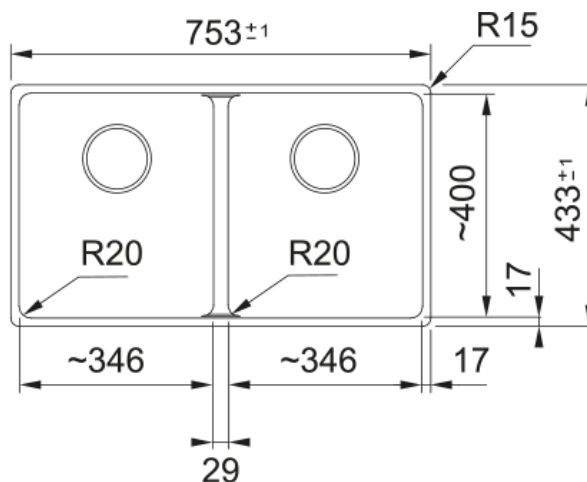

MARIS BOWL MRG 120-35-35 POLAR WHITE | 125.0687.755

Γρανιτένιος νεροχύτης Maris Bowl MRG 120-35-35 760x433mm, με 2 γούρνες, χωρίς ποδιά, υποκαθήμενος, polar white, με αυτόματη βαλβίδα, ελάχιστο μέγεθος ντουλαπιού 80cm Κωδικός Προϊόντος : 3149000373

Πληροφορίες

Τύπος νεροχύτη	Bowl (χωρίς ποδιά)
Τύπος υλικού	Γρανίτης
Αριθμός γουρνών	2
Χρώμα	Polar white
Φινίρισμα	Καμία

Διαστάσεις

Εξωτερική διάσταση: μήκος	753.0
Εξωτερική διάσταση: πλάτος	433.0
Γούρνα 1: μήκος	346.0
Γούρνα 1: πλάτος	400.0
Γούρνα 1: βάθος	200.0
Γούρνα 2: μήκος	346.0
Γούρνα 2 : πλάτος	400.0
Γούρνα 2 : βάθος	200.0

Εγκατάσταση

Ελάχιστο μέγεθος ντουλαπιού	80 cm
-----------------------------	-------

Χαρακτηριστικά Προϊόντος

Τύπος εγκατάστασης	Υποκαθήμενη
Βαλβίδα	3 1/2"
Θέση ποδιάς	Χωρίς
Bowl 1: υποδοχή για αξεσουάρ	Όχι
Bowl 2: υποδοχή για αξεσουάρ	Όχι
Συμβατότητα Active Twist	Ναι
Σφιγκτήρας εγκατάστασης	Σάκος σφιγκτήρων