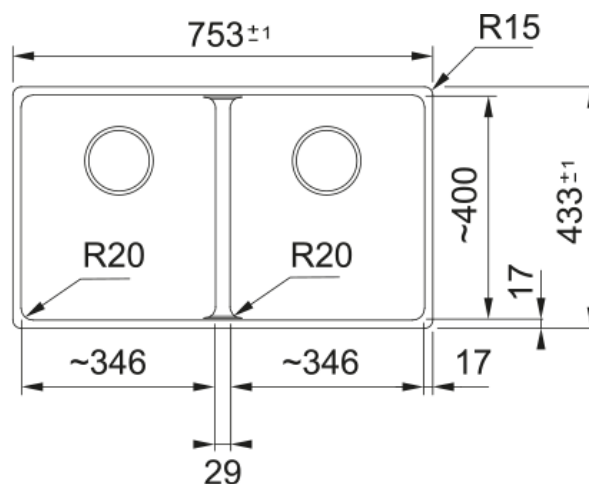

MARIS BOWL MRG 120-35-35 MATTE BLACK | 125.0687.754

Γρανιτένιος νεροχύτης Maris Bowl MRG 120-35-35 760x433mm, με 2 γούρνες, χωρίς ποδιά, υποκαθήμενος, matte black, με αυτόματη βαλβίδα, ελάχιστο μέγεθος ντουλαπιού 80cm Κωδικός Προϊόντος :3149000372

Πληροφορίες

Τύπος νεροχύτη	Bowl (χωρίς ποδιά)
Τύπος υλικού	Γρανίτης
Αριθμός γουρνών	2
Χρώμα	Matte black
Φινίρισμα	Καμία

Διαστάσεις

Εξωτερική διάσταση: μήκος	753.0
Εξωτερική διάσταση: πλάτος	433.0
Γούρνα 1: μήκος	346.0
Γούρνα 1: πλάτος	400.0
Γούρνα 1: βάθος	200.0
Γούρνα 2: μήκος	346.0
Γούρνα 2 : πλάτος	400.0
Γούρνα 2 : βάθος	200.0

Εγκατάσταση

Ελάχιστο μέγεθος ντουλαπιού	80 cm
-----------------------------	-------

Χαρακτηριστικά Προϊόντος

Τύπος εγκατάστασης	Υποκαθήμενη
Βαλβίδα	3 1/2"
Θέση ποδιάς	Χωρίς
Bowl 1: υποδοχή για αξεσουάρ	Όχι
Bowl 2: υποδοχή για αξεσουάρ	Όχι
Συμβατότητα Active Twist	Ναι
Σφιγκτήρας εγκατάστασης	Σάκος σφιγκτήρων