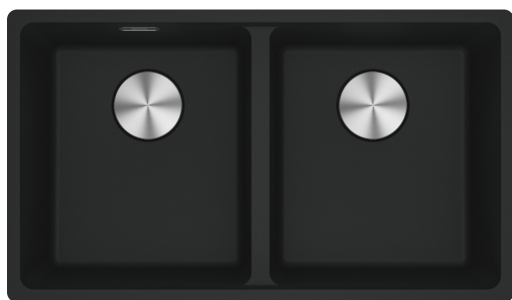

MARIS BOWL MRG 120-35-35 MATTE BLACK | 125.0687.754

Γρανιτένιος νεροχύτης Maris Bowl MRG 120-35-35 760x433mm, με 2 γούρνες, χωρίς ποδιά, υποκαθήμενος, matte black, με αυτόματη βαλβίδα, ελάχιστο μέγεθος ντουλαπιού 80cm Κωδικός Προϊόντος :3149000372

Πληροφορίες

Τύπος νεροχύτη	Bowl (χωρίς ποδιά)
Τύπος υλικού	Γρανίτης
Αριθμός γουρνών	2
Χρώμα	Matte black
Φινίρισμα	Καμία

Διαστάσεις

Εξωτερική διάσταση: μήκος	753.0
Εξωτερική διάσταση: πλάτος	433.0
Γούρνα 1: μήκος	346.0
Γούρνα 1: πλάτος	400.0
Γούρνα 1: βάθος	200.0
Γούρνα 2: μήκος	346.0
Γούρνα 2 : πλάτος	400.0
Γούρνα 2 : βάθος	200.0

Εγκατάσταση

Ελάχιστο μέγεθος ντουλαπιού	80 cm
-----------------------------	-------

Χαρακτηριστικά Προϊόντος

Τύπος εγκατάστασης	Υποκαθήμενη
Βαλβίδα	3 1/2"
Θέση ποδιάς	Χωρίς
Bowl 1: υποδοχή για αξεσουάρ	Όχι
Bowl 2: υποδοχή για αξεσουάρ	Όχι
Συμβατότητα Active Twist	Ναι
Σφιγκτήρας εγκατάστασης	Σάκος σφιγκτήρων

Αναγνωριστικό Προϊόντος

Brand προϊόντος	FRANKE
Οικογένεια προϊόντος	Maris

Μοντέλο	Maris
Logo	CE
Logo	UKCA
Ιδιότητες	
Αριθμός ποδιών	Χωρίς
Αντιστρεφόμενος	Όχι
Tap ledge	Όχι
Κιτ βαλβίδας	Ναι
Τύπος σιφονιών και βαλβίδων	Αυτόματη- twist
Σιφόνι	Ναι
Αριθμός οπών μπαταρίας	χωρίς οπή
Οπή dispenser	Όχι