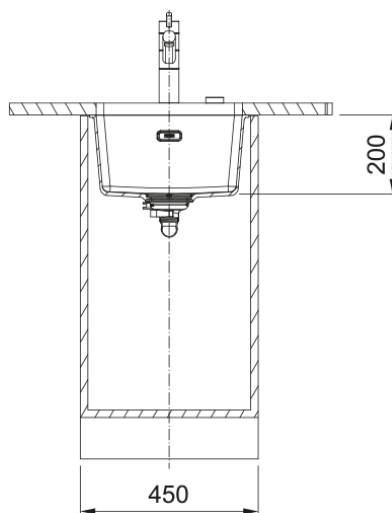

MARIS BOWL MRG 110-37 STONE GREY | 125.0687.752

Γρανιτένιος νεροχύτης Maris Bowl MRG 110-37 403x433mm, με 1 γούρνα, χωρίς ποδιά, υποκαθήμενος, stone grey, με αυτόματη βαλβίδα, ελάχιστο μέγεθος ντουλαπιού 45cm Κωδικός Προϊόντος :3149000370

Πληροφορίες

Τύπος νεροχύτη	Bowl (χωρίς ποδιά)
Τύπος υλικού	Γρανίτης
Αριθμός γουρνών	1
Χρώμα	Stone grey
Φινίρισμα	Καμία

Διαστάσεις

Εξωτερική διάσταση: μήκος	403.0
Εξωτερική διάσταση: πλάτος	433.0
Γούρνα 1: μήκος	370.0
Γούρνα 1: πλάτος	400.0
Γούρνα 1: βάθος	200.0

Εγκατάσταση

Ελάχιστο μέγεθος ντουλαπιού	45 cm
-----------------------------	-------

Χαρακτηριστικά Προϊόντος

Τύπος εγκατάστασης	Υποκαθήμενη
Βαλβίδα	3 1/2"
Θέση ποδιάς	Χωρίς
Bowl 1: υποδοχή για αξεσουάρ	Όχι
Συμβατότητα Active Twist	Ναι
Σφιγκτήρας εγκατάστασης	Σάκος σφιγκτήρων