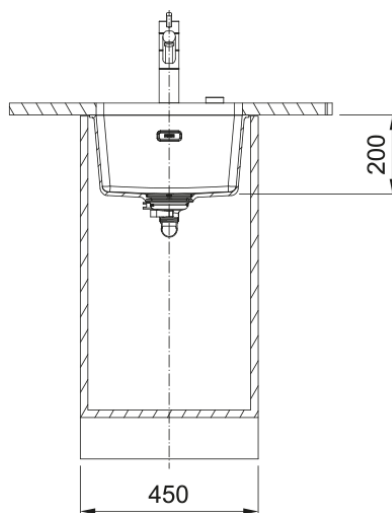

MARIS BOWL MRG 110-37 POLAR WHITE | 125.0687.751

Γρανιτένιος νεροχύτης Maris Bowl MRG 110-37 403x433mm, με 1 γούρνα, χωρίς ποδιά, υποκαθήμενος, polar white, με αυτόματη βαλβίδα, ελάχιστο μέγεθος ντουλαπιού 45cm Κωδικός Προϊόντος :3149000369

Πληροφορίες

Τύπος νεροχύτη	Bowl (χωρίς ποδιά)
Τύπος υλικού	Γρανίτης
Αριθμός γουρνών	1
Χρώμα	Polar white
Φινίρισμα	Καμία

Διαστάσεις

Εξωτερική διάσταση: μήκος	403.0
Εξωτερική διάσταση: πλάτος	433.0
Γούρνα 1: μήκος	370.0
Γούρνα 1: πλάτος	400.0
Γούρνα 1: βάθος	200.0

Εγκατάσταση

Ελάχιστο μέγεθος ντουλαπιού	45 cm
-----------------------------	-------

Χαρακτηριστικά Προϊόντος

Τύπος εγκατάστασης	Υποκαθήμενη
Βαλβίδα	3 1/2"
Θέση ποδιάς	Χωρίς
Bowl 1: υποδοχή για αξεσουάρ	Όχι
Συμβατότητα Active Twist	Ναι
Σφιγκτήρας εγκατάστασης	Σάκος σφιγκτήρων