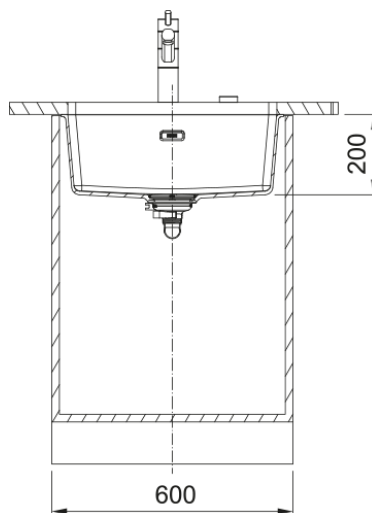

# MARIS BOWL MRG 110-52 POLAR WHITE | 125.0687.748

Γρανιτένιος νεροχύτης Maris Bowl MRG 110-52 553x433mm, με 1 γούρνα, χωρίς ποδιά, υποκαθήμενος, polar white, με αυτόματη βαλβίδα, ελάχιστο μέγεθος ντουλαπιού 60cm Κωδικός Προϊόντος :3149000366

## Πληροφορίες

|                 |                    |
|-----------------|--------------------|
| Τύπος νεροχύτη  | Bowl (χωρίς ποδιά) |
| Τύπος υλικού    | Γρανίτης           |
| Αριθμός γουρνών | 1                  |
| Χρώμα           | Polar white        |
| Φινίρισμα       | Καμία              |

## Διαστάσεις

|                            |       |
|----------------------------|-------|
| Εξωτερική διάσταση: μήκος  | 553.0 |
| Εξωτερική διάσταση: πλάτος | 433.0 |
| Γούρνα 1: μήκος            | 520.0 |
| Γούρνα 1: πλάτος           | 400.0 |
| Γούρνα 1: βάθος            | 200.0 |

## Εγκατάσταση

|                             |       |
|-----------------------------|-------|
| Ελάχιστο μέγεθος ντουλαπιού | 60 cm |
|-----------------------------|-------|