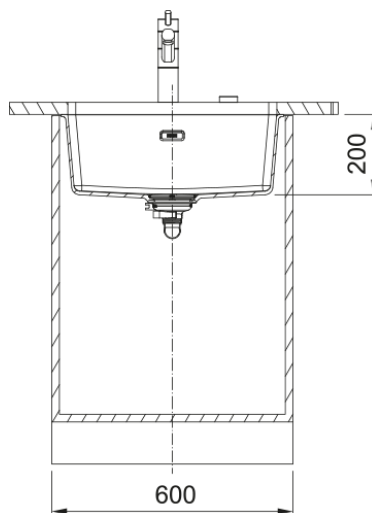

MARIS BOWL MRG 110-52 COFFEE | 125.0687.747

Γρανιτένιος νεροχύτης Maris Bowl MRG 110-52 553x433mm, με 1 γούρνα, χωρίς ποδιά, υποκαθήμενος, coffee, με αυτόματη βαλβίδα, ελάχιστο μέγεθος ντουλαπιού 60cm Κωδικός Προϊόντος :3149000365

Πληροφορίες

Τύπος νεροχύτη	Bowl (χωρίς ποδιά)
Τύπος υλικού	Γρανίτης
Αριθμός γουρνών	1
Χρώμα	Καφές
Φινίρισμα	Καμία

Διαστάσεις

Εξωτερική διάσταση: μήκος	553.0
Εξωτερική διάσταση: πλάτος	433.0
Γούρνα 1: μήκος	520.0
Γούρνα 1: πλάτος	400.0
Γούρνα 1: βάθος	200.0

Εγκατάσταση

Ελάχιστο μέγεθος ντουλαπιού	60 cm
-----------------------------	-------

Χαρακτηριστικά Προϊόντος

Τύπος εγκατάστασης	Υποκαθήμενη
Βαλβίδα	3 1/2"
Θέση ποδιάς	Χωρίς
Bowl 1: υποδοχή για αξεσουάρ	Όχι
Συμβατότητα Active Twist	Ναι
Σφικτήρας εγκατάστασης	Σάκος σφικτήρων