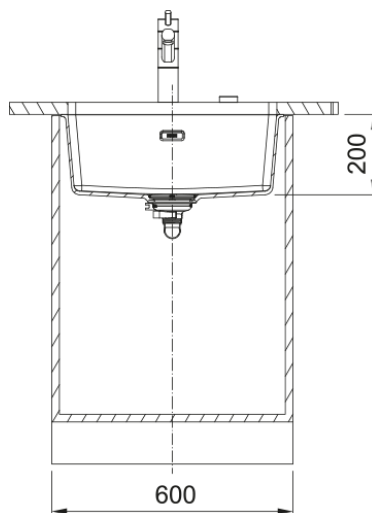

MARIS BOWL MRG 110-52 COFFEE | 125.0687.747

Γρανιτένιος νεροχύτης Maris Bowl MRG 110-52 553x433mm, με 1 γούρνα, χωρίς ποδιά, υποκαθήμενος, coffee, με αυτόματη βαλβίδα, ελάχιστο μέγεθος ντουλαπιού 60cm Κωδικός Προϊόντος :3149000365

Πληροφορίες

Τύπος νεροχύτη	Bowl (χωρίς ποδιά)
Τύπος υλικού	Γρανίτης
Αριθμός γουρνών	1
Χρώμα	Καφές
Φινίρισμα	Καμία

Διαστάσεις

Εξωτερική διάσταση: μήκος	553.0
Εξωτερική διάσταση: πλάτος	433.0
Γούρνα 1: μήκος	520.0
Γούρνα 1: πλάτος	400.0
Γούρνα 1: βάθος	200.0

Εγκατάσταση

Ελάχιστο μέγεθος ντουλαπιού	60 cm
-----------------------------	-------

Χαρακτηριστικά Προϊόντος

Τύπος εγκατάστασης	Υποκαθήμενη
Βαλβίδα	3 1/2"
Θέση ποδιάς	Χωρίς
Bowl 1: υποδοχή για αξεσουάρ	Όχι
Συμβατότητα Active Twist	Ναι
Σφιγκτήρας εγκατάστασης	Σάκος σφιγκτήρων