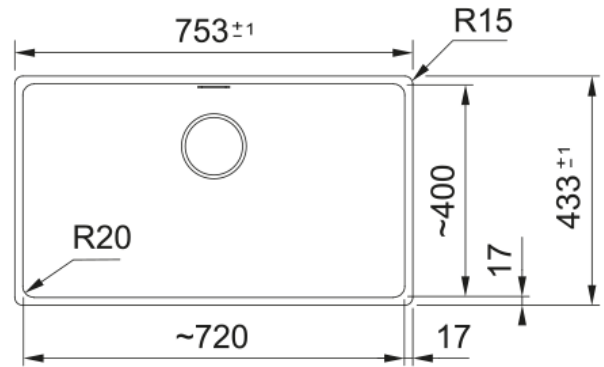

# MARIS BOWL MRG 110-72 COFFEE | 125.0687.740

Γρανιτένιος νεροχύτης Maris Bowl MRG 110-72 753x433mm, με 1 γούρνα, χωρίς ποδιά, υποκαθήμενος, coffee, με αυτόματη βαλβίδα, ελάχιστο μέγεθος ντουλαπιού 80cm Κωδικός Προϊόντος :3149000359

## Πληροφορίες

|                 |                    |
|-----------------|--------------------|
| Τύπος νεροχύτη  | Bowl (χωρίς ποδιά) |
| Τύπος υλικού    | Γρανίτης           |
| Αριθμός γουρνών | 1                  |
| Χρώμα           | Καφές              |
| Φινίρισμα       | Καμιά              |

## Διαστάσεις

|                            |       |
|----------------------------|-------|
| Εξωτερική διάσταση: μήκος  | 753.0 |
| Εξωτερική διάσταση: πλάτος | 433.0 |
| Γούρνα 1: μήκος            | 720.0 |
| Γούρνα 1: πλάτος           | 400.0 |
| Γούρνα 1: βάθος            | 200.0 |

## Εγκατάσταση

|                             |       |
|-----------------------------|-------|
| Ελάχιστο μέγεθος ντουλαπιού | 80 cm |
|-----------------------------|-------|