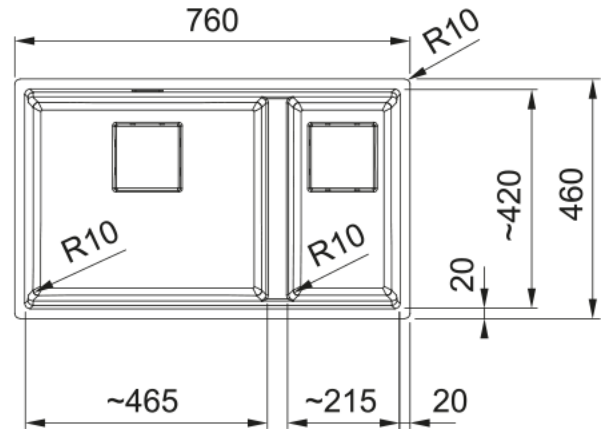

KNG 120-46-21 3 1/2" WWK SIP ND HOF MB | 125.0675.241

KNG 120-46-21 3 1/2" WWK SIP ND HOF MB

Πληροφορίες

Τύπος νεροχύτη	Bowl (χωρίς ποδιά)
Τύπος υλικού	Γρανίτης
Αριθμός γουρνών	1,5
Χρώμα	Matte black
Φινίρισμα	Καμιά

Διαστάσεις

Εξωτερική διάσταση: μήκος	760.0
Εξωτερική διάσταση: πλάτος	460.0
Γούρνα 1: μήκος	464.0
Γούρνα 1: πλάτος	420.0
Γούρνα 1: βάθος	200.0
Γούρνα 2: μήκος	214.0
Γούρνα 2 : πλάτος	420.0
Γούρνα 2 : βάθος	200.0

Εγκατάσταση

Ελάχιστο μέγεθος ντουλαπιού	80 cm

Χαρακτηριστικά Προϊόντος

Τύπος εγκατάστασης	Υποκαθήμενη
Βαλβίδα	3 1/2"
Θέση ποδιάς	Χωρίς
Bowl 1: υποδοχή για αξεσουάρ	Ναι
Bowl 2: υποδοχή για αξεσουάρ	Ναι
Συμβατότητα Active Twist	Ναι

Αναγνωριστικό Προϊόντος

Brand προϊόντος	FRANKE
Οικογένεια προϊόντος	Mythos
Μοντέλο	Kubus 2