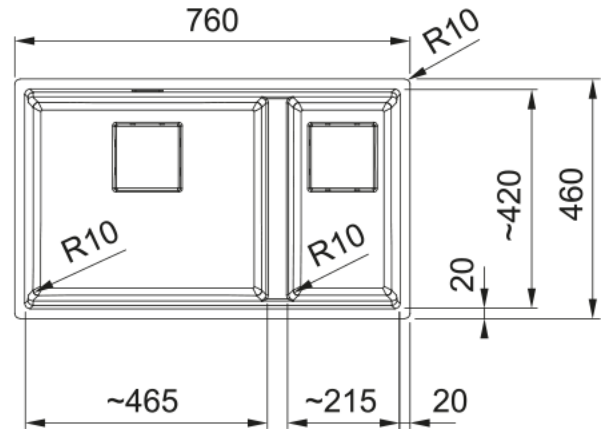

KNG 120 3 1/2" WWK ND SIP PW | 125.0558.511

Γρανιτένιος νεροχύτης Kubus 2 KNG 120 760x460mm, υποκαθήμενος, polar white, με αυτόματη βαλβίδα, ελάχιστο μέγεθος ντουλαπιού 80cm, Κωδικός Προϊόντος: 3142101107

Πληροφορίες

Τύπος νεροχύτη	Bowl (χωρίς ποδιά)
Τύπος υλικού	Γρανίτης
Αριθμός γουρνών	1,5
Χρώμα	Polar white
Φινίρισμα	Καμία

Διαστάσεις

Εξωτερική διάσταση: μήκος	760.0
Εξωτερική διάσταση: πλάτος	460.0
Γούρνα 1: μήκος	464.0
Γούρνα 1: πλάτος	420.0
Γούρνα 1: βάθος	200.0
Γούρνα 2: μήκος	214.0
Γούρνα 2 : πλάτος	420.0
Γούρνα 2 : βάθος	200.0

Εγκατάσταση

Ελάχιστο μέγεθος ντουλαπιού	80 cm
-----------------------------	-------

Χαρακτηριστικά Προϊόντος

Τύπος εγκατάστασης	Υποκαθήμενη
Βαλβίδα	3 1/2"
Θέση ποδιάς	Χωρίς
Bowl 1: υποδοχή για αξεσουάρ	Ναι
Bowl 2: υποδοχή για αξεσουάρ	Ναι
Συμβατότητα Active Twist	Ναι