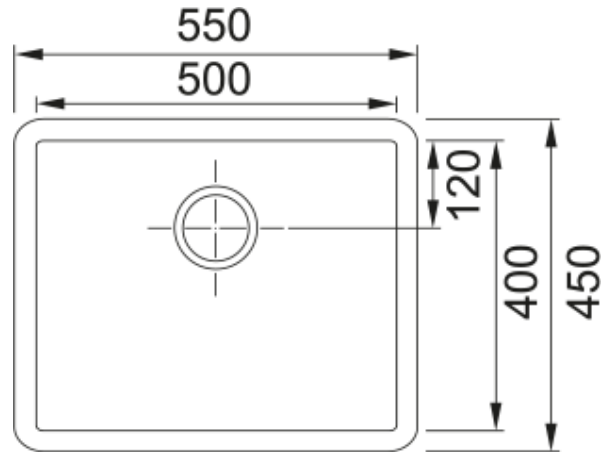

## Νεροχύτης Solid FSS 110 50 | 125.0330.425

Νεροχύτης Solid Surfaces FSS 110 50 500X400MM Pure White Σετ Ελάχιστο μέγεθος ντουλαπιού 60 cm, 2 χρόνια εγγύηση

### Πληροφορίες

Τύπος νεροχύτη	Bowl (χωρίς ποδιά)
Τύπος υλικού	Solid surface
Αριθμός γουρνών	1
Χρώμα	Pure white
Φινίρισμα	Καμία

### Διαστάσεις

Εξωτερική διάσταση: μήκος	550.0
Εξωτερική διάσταση: πλάτος	450.0
Γούρνα 1: μήκος	500.0
Γούρνα 1: πλάτος	400.0
Γούρνα 1: βάθος	185.0

### Εγκατάσταση

Ελάχιστο μέγεθος ντουλαπιού	50 cm
-----------------------------	-------