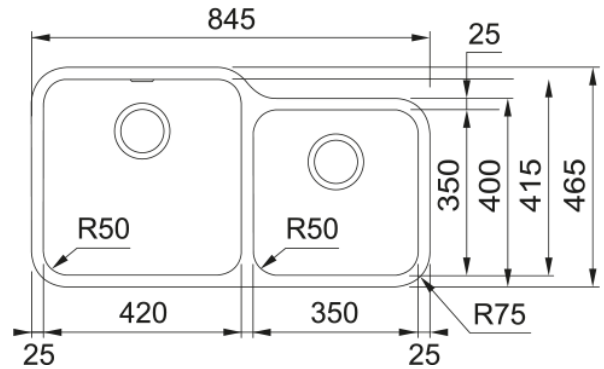

BCX 120-42-35 3 1/2" WWK SBR OFH NTH | 122.0617.531

Ανοξείδωτος νεροχύτης BELL BCX (120-42-35) 845X465MM INOX , υποκαθήμενος Κωδικός Προϊόντος: 3011850116

Πληροφορίες

Τύπος νεροχύτη	Bowl (χωρίς ποδιά)
Τύπος υλικού	Ανοξείδωτος χάλυβας
Αριθμός γουρνών	2
Χρώμα	Ατσάλι
Φινίρισμα	Βουρτσισμένο

Διαστάσεις

Εξωτερική διάσταση: μήκος	845.0
Εξωτερική διάσταση: πλάτος	465.0
Γούρνα 1: μήκος	420.0
Γούρνα 1: πλάτος	415.0
Γούρνα 1: βάθος	200.0
Γούρνα 2: μήκος	350.0
Γούρνα 2 : πλάτος	350.0
Γούρνα 2 : βάθος	180.0

Εγκατάσταση

Ελάχιστο μέγεθος ντουλαπιού	90 cm
-----------------------------	-------

Χαρακτηριστικά Προϊόντος

Τύπος εγκατάστασης	Υποκαθήμενη
Βαλβίδα	3 1/2"
Θέση ποδιάς	Χωρίς
Bowl 1: υποδοχή για αξεσουάρ	Όχι
Bowl 2: υποδοχή για αξεσουάρ	Όχι