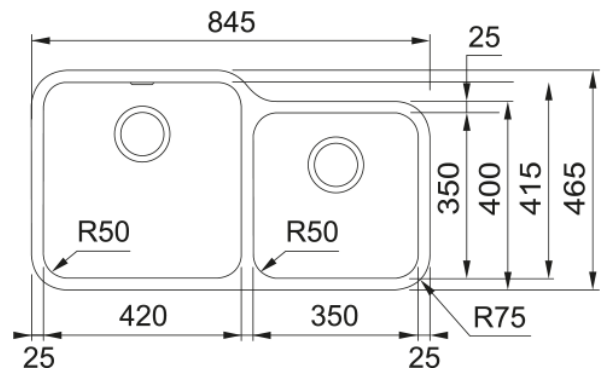

BCX 120-42-35 3 1/2" WWK SBR OFH NTH | 122.0617.531

Ανοξείδωτος νεροχύτης BELL BCX (120-42-35) 845X465MM INOX , υποκαθήμενος Κωδικός Προϊόντος: 3011850116

Πληροφορίες

Τύπος νεροχύτη	Bowl (χωρίς ποδιά)
Τύπος υλικού	Ανοξείδωτος χάλυβας
Αριθμός γουρνών	2
Χρώμα	Ατσάλι
Φινίρισμα	Βουρτσισμένο

Διαστάσεις

Εξωτερική διάσταση: μήκος	845.0
Εξωτερική διάσταση: πλάτος	465.0
Γούρνα 1: μήκος	420.0
Γούρνα 1: πλάτος	415.0
Γούρνα 1: βάθος	200.0
Γούρνα 2: μήκος	350.0
Γούρνα 2 : πλάτος	350.0
Γούρνα 2 : βάθος	180.0

Εγκατάσταση

Ελάχιστο μέγεθος ντουλαπιού	90 cm
-----------------------------	-------

Χαρακτηριστικά Προϊόντος

Τύπος εγκατάστασης	Υποκαθήμενη
Βαλβίδα	3 1/2"
Θέση ποδιάς	Χωρίς
Bowl 1: υποδοχή για αξεσουάρ	Όχι
Bowl 2: υποδοχή για αξεσουάρ	Όχι