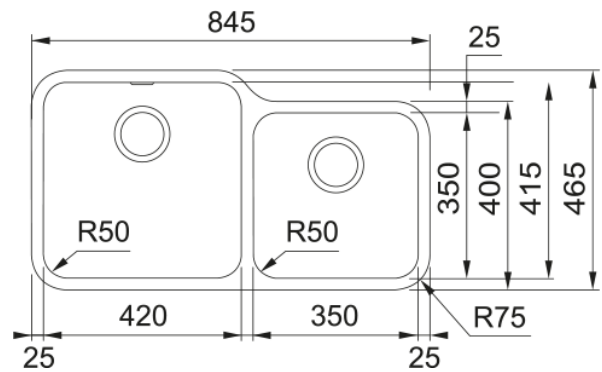

BCX 120-42-35 3 1/2" WWK SBR OFH NTH | 122.0617.531

Ανοξείδωτος νεροχύτης BELL BCX (120-42-35) 845X465MM INOX , υποκαθήμενος Κωδικός Προϊόντος: 3011850116

Πληροφορίες

Τύπος νεροχύτη	Bowl (χωρίς ποδιά)
Τύπος υλικού	Ανοξείδωτος χάλυβας
Αριθμός γουρνών	2
Χρώμα	Ατσάλι
Φινίρισμα	Βουρτσισμένο

Διαστάσεις

Εξωτερική διάσταση: μήκος	845.0
Εξωτερική διάσταση: πλάτος	465.0
Γούρνα 1: μήκος	420.0
Γούρνα 1: πλάτος	415.0
Γούρνα 1: βάθος	200.0
Γούρνα 2: μήκος	350.0
Γούρνα 2 : πλάτος	350.0
Γούρνα 2 : βάθος	180.0

Εγκατάσταση

Ελάχιστο μέγεθος ντουλαπιού	90 cm
-----------------------------	-------

Χαρακτηριστικά Προϊόντος

Τύπος εγκατάστασης	Υποκαθήμενη
Βαλβίδα	3 1/2"
Θέση ποδιάς	Χωρίς
Bowl 1: υποδοχή για αξεσουάρ	Όχι
Bowl 2: υποδοχή για αξεσουάρ	Όχι