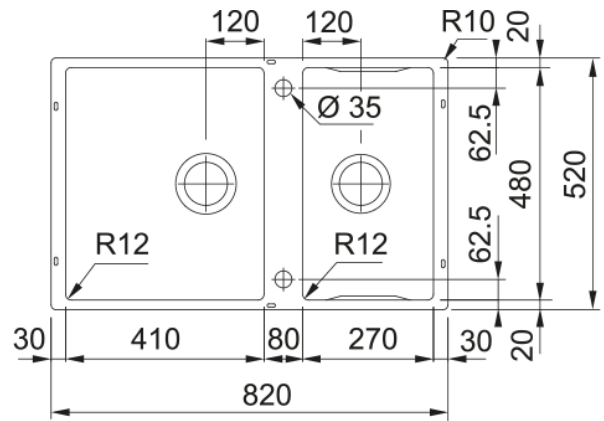

# BWX 120-41-27 3 1/2" WWK TL 2TH REV BOX | 122.0579.553

Ανοξείδωτος νεροχύτης Box Center BWX 120-41-27 820x520mm, υποκαθήμενος, χωρίς ποδιά, 2 γούρνες, ελάχιστο μέγεθος ντουλαπιού 90cm, με σιφόνια και βαλβίδες, στη συσκευασία περιλαμβάνονται: σετ 3 μαχαιριών, ξύλο κοπής, αντιβακτηριδιακή επιφάνεια κοπής, σχάρα στήριξης, στραγγιστικό μπωλ και θήκη μαχαιριών Κωδικός Προϊόντος : 3040100230

## Διαστάσεις

Εξωτερική διάσταση: μήκος	820.0
Εξωτερική διάσταση: πλάτος	520.0
Γούρνα 1: μήκος	410.0
Γούρνα 1: πλάτος	480.0
Γούρνα 1: βάθος	200.0
Γούρνα 2: μήκος	270.0
Γούρνα 2 : πλάτος	480.0
Γούρνα 2 : βάθος	200.0

## Εγκατάσταση

Ελάχιστο μέγεθος ντουλαπιού	90 cm
-----------------------------	-------