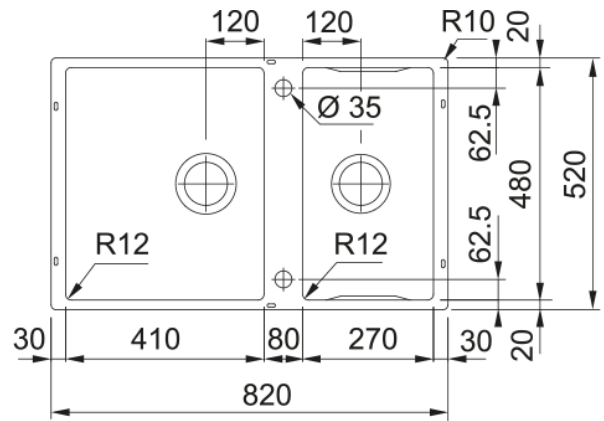

BWX 120-41-27 3 1/2" WWK TL 2TH REV BOX | 122.0579.553

Ανοξείδωτος νεροχύτης Box Center BWX 120-41-27 820x520mm, υποκαθήμενος, χωρίς ποδιά, 2 γούρνες, ελάχιστο μέγεθος ντουλαπιού 90cm, με σιφόνια και βαλβίδες, στη συσκευασία περιλαμβάνονται: σετ 3 μαχαιριών, ξύλο κοπής, αντιβακτηριδιακή επιφάνεια κοπής, σχάρα στήριξης, στραγγιστικό μπωλ και θήκη μαχαιριών Κωδικός Προϊόντος : 3040100230

Πληροφορίες

Τύπος νεροχύτη	Bowl (χωρίς ποδιά)
Τύπος υλικού	Ανοξείδωτος χάλυβας
Αριθμός γουρνών	2
Χρώμα	Ατσάλι
Φινίρισμα	Βουρτσισμένο

Διαστάσεις

Εξωτερική διάσταση: μήκος	820.0
Εξωτερική διάσταση: πλάτος	520.0
Γούρνα 1: μήκος	410.0
Γούρνα 1: πλάτος	480.0
Γούρνα 1: βάθος	200.0
Γούρνα 2: μήκος	270.0
Γούρνα 2 : πλάτος	480.0
Γούρνα 2 : βάθος	200.0

Εγκατάσταση

Ελάχιστο μέγεθος ντουλαπιού	90 cm
-----------------------------	-------

Χαρακτηριστικά Προϊόντος

Τύπος εγκατάστασης	Υποκαθήμενη
Βαλβίδα	3 1/2"
Θέση ποδιάς	Χωρίς
Συμβατότητα Active Twist	Όχι

Αναγνωριστικό Προϊόντος