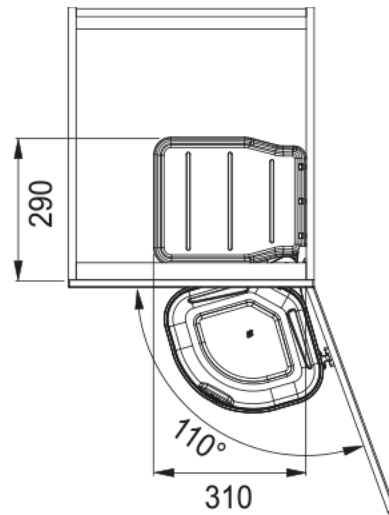

Sorter Franke Mini 1x17 l | 121.0176.518

Οικολογικός κάδος Sorter Mini, 17,5lt χωρητικότητα, γωνιακός, όλα τα πλαστικά μέρη του κάδου είναι ανακυκλώσιμα Κωδικός Προϊόντος : 3192050013

Πληροφορίες

Τύπος προϊόντος Κάδος απορριμμάτων

Εγκατάσταση

Ελάχιστο μέγεθος ντουλαπιού 40 cm

Τύπος εγκατάστασης Πόρτα

Χαρακτηριστικά Προϊόντος

Αριθμός κάδων 1.0

Αναγνωριστικό Προϊόντος

Brand προϊόντος FRANKE

Οικογένεια προϊόντος Smart

Σειρά Mini

Ιδιότητες

Bin Configuration 1 x 17l