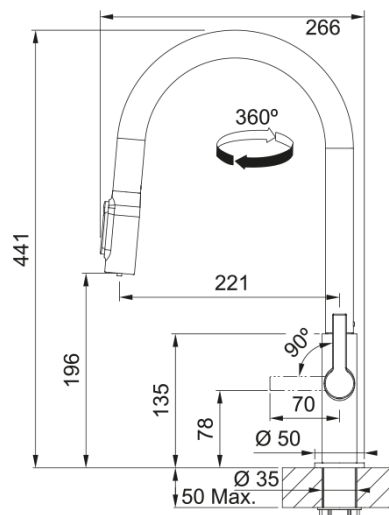

Maris Slim Filtration Ντους Décor Steel | 120.0736.604

Μπαταρία φίλτραρίσματος Maris Slim Filtration Ντους Décor Steel με αποσπώμενο ντουζ, Laminar Aerator & Eco Cartridge. Το φίλτρο πωλείται ξεχωριστά

Πληροφορίες

Ρουξούνι	J - spout
Χρώμα	Decor steel
Τύπος υλικού	Ορείχαλκος
Υλικό επεκτ.σωλήνα	Nylon black
Υλικό ντους	Ορείχαλκος

Διαστάσεις

Συνολικό ύψος	441.0
Διάμετρος οπής μπαταρίας	35 mm
Διαστάσεις φυσιγγίου	25 mm

Εγκατάσταση

Τύπος στερέωσης	Με στέλεχος
Σύνδεση σωλήνα παροχής νερού	3/8"
Μήκος σωλήνα παροχής νερού	470 mm

Χαρακτηριστικά Προϊόντος

Πίεση	Υψηλή πίεση
Version	Spray
Λειτουργία μπαταρίας	Πλαϊνός μοχλός
Περιστροφή μπαταρίας	360°
Παροχή φιλτρ. νερού 3 bar	2.8
Παροχή μικτού νερού 3 bar	4.8