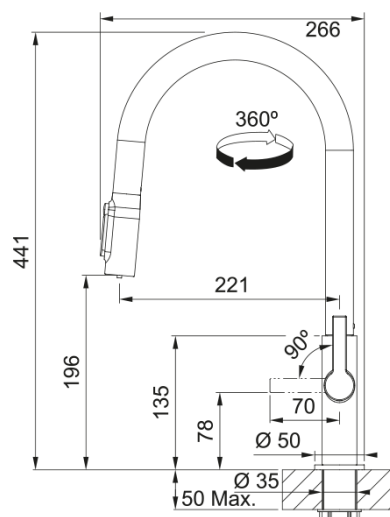

## Maris Slim Filtration Ντους Décor Steel | 120.0736.604

Μπαταρία φίλτραρίσματος Maris Slim Filtration Ντους Décor Steel με αποσπώμενο ντουζ, Laminar Aerator & Eco Cartridge. Το φίλτρο πωλείται ξεχωριστά

### Διαστάσεις

Διάμετρος οπής μπαταρίας	35 mm
Διαστάσεις φυσιγγίου	25 mm
Συνολικό ύψος	441.0

### Εγκατάσταση

Τύπος στερέωσης	Με στέλεχος
Σύνδεση σωλήνα παροχής νερού	3/8"
Μήκος σωλήνα παροχής νερού	470 mm