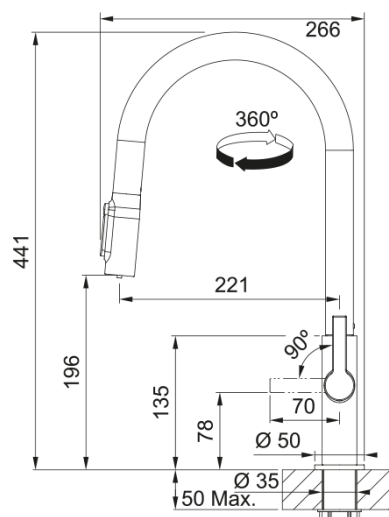

Maris Slim Filtration Ντους Anthracite | 120.0736.603

Μπαταρία φίλτραρίσματος Maris Slim Filtration Ντους Anthracite με αποσπώμενο ρουξούνι (ντους), Laminar Aerator & Eco Cartridge. Το φίλτρο πωλείται ξεχωριστά

Πληροφορίες

Ρουξούνι	J - spout
Χρώμα	Anthracite
Τύπος υλικού	Ορείχαλκος
Υλικό επεκτ.σωλήνα	Nylon black
Υλικό ντους	Ορείχαλκος

Διαστάσεις

Συνολικό ύψος	441.0
Διάμετρος οπής μπαταρίας	35 mm
Διαστάσεις φυσιγγίου	25 mm

Εγκατάσταση

Τύπος στερέωσης	Με στέλεχος
Σύνδεση σωλήνα παροχής νερού	3/8"
Μήκος σωλήνα παροχής νερού	470 mm

Χαρακτηριστικά Προϊόντος

Πίεση	Υψηλή πίεση
Version	Spray
Λειτουργία μπαταρίας	Πλαϊνός μοχλός
Περιστροφή μπαταρίας	360°
Παροχή φιλτρ. νερού 3 bar	2.8
Παροχή μικτού νερού 3 bar	4.8

Αναγνωριστικό Προϊόντος

Brand προϊόντος	FRANKE
Οικογένεια προϊόντος	Maris
Σειρά	Maris Slim

Ιδιότητες

Eco μηχανισμός	Ναι
Τύπος aerator	Honeycomb