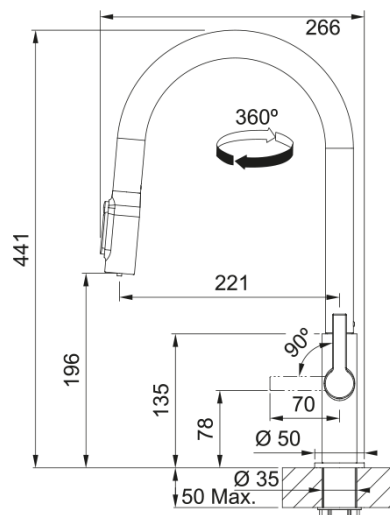

Maris Slim Filtration Ντους Copper | 120.0736.602

Μπαταρία φίλτραρίσματος Maris Slim Filtration Ντους Copper με αποσπώμενο ρουξούνι (ντους), Laminar Aerator & Eco Cartridge. Το φίλτρο πωλείται ξεχωριστά

Πληροφορίες

Ρουξούνι	J - spout
Χρώμα	Χαλκός
Τύπος υλικού	Ορείχαλκος
Υλικό επεκτ.σωλήνα	Nylon black
Υλικό ντους	Ορείχαλκος

Διαστάσεις

Διάμετρος οπής μπαταρίας	35 mm
Διαστάσεις φυσιγγίου	25 mm
Συνολικό ύψος	441.0

Εγκατάσταση

Τύπος στερέωσης	Με στέλεχος
Σύνδεση σωλήνα παροχής νερού	3/8"
Μήκος σωλήνα παροχής νερού	470 mm

Χαρακτηριστικά Προϊόντος

Πίεση	Υψηλή πίεση
Version	Spray
Λειτουργία μπαταρίας	Πλαϊνός μοχλός
Περιστροφή μπαταρίας	360°
Παροχή φιλτρ. νερού 3 bar	2.8
Παροχή μικτού νερού 3 bar	4.8