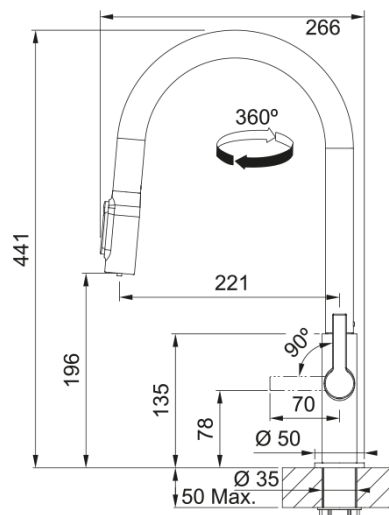

Maris Slim Filtration Ντους Copper | 120.0736.602

Μπαταρία φίλτραρίσματος Maris Slim Filtration Ντους Copper με αποσπώμενο ρουξούνι (ντους), Laminar Aerator & Eco Cartridge. Το φίλτρο πωλείται ξεχωριστά

Πληροφορίες

Ρουξούνι	J - spout
Χρώμα	Χαλκός
Τύπος υλικού	Ορείχαλκος
Υλικό επεκτ.σωλήνα	Nylon black
Υλικό ντους	Ορείχαλκος

Διαστάσεις

Συνολικό ύψος	441.0
Διάμετρος οπής μπαταρίας	35 mm
Διαστάσεις φυσιγγίου	25 mm

Εγκατάσταση

Τύπος στερέωσης	Με στέλεχος
Σύνδεση σωλήνα παροχής νερού	3/8"
Μήκος σωλήνα παροχής νερού	470 mm

Χαρακτηριστικά Προϊόντος

Πίεση	Υψηλή πίεση
Version	Spray
Λειτουργία μπαταρίας	Πλαϊνός μοχλός
Περιστροφή μπαταρίας	360°
Παροχή φιλτρ. νερού 3 bar	2.8
Παροχή μικτού νερού 3 bar	4.8