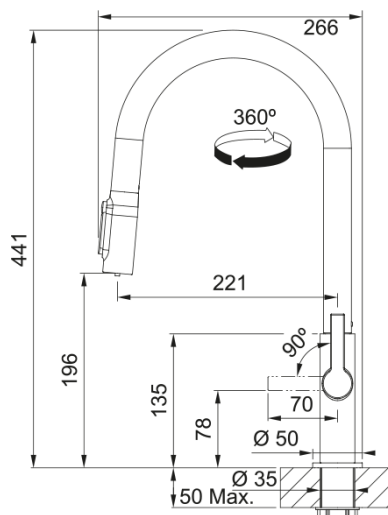

Maris Slim Filtration Ντους Gold | 120.0736.601

Μπαταρία φίλτραρίσματος Maris Slim Filtration Ντους Gold με αποσπώμενο ρουξούνι (ντους), Laminar Aerator& Eco Cartridge. Το φίλτρο πωλείται ξεχωριστά

Πληροφορίες

Ρουξούνι	J - spout
Χρώμα	Gold
Τύπος υλικού	Ορείχαλκος
Υλικό επεκτ.σωλήνα	Nylon black
Υλικό ντους	Ορείχαλκος

Διαστάσεις

Συνολικό ύψος	441.0
Διάμετρος οπής μπαταρίας	35 mm
Διαστάσεις φυσιγγίου	25 mm

Εγκατάσταση

Τύπος στερέωσης	Με στέλεχος
Σύνδεση σωλήνα παροχής νερού	3/8"
Μήκος σωλήνα παροχής νερού	470 mm

Χαρακτηριστικά Προϊόντος

Πίεση	Υψηλή πίεση
Version	Spray
Λειτουργία μπαταρίας	Πλαϊνός μοχλός
Περιστροφή μπαταρίας	360°
Παροχή φιλτρ. νερού 3 bar	2.8
Παροχή μικτού νερού 3 bar	4.8

Αναγνωριστικό Προϊόντος

Brand προϊόντος	FRANKE
Οικογένεια προϊόντος	Maris
Σειρά	Maris Slim

Ιδιότητες

Eco μηχανισμός	Ναι
Τύπος aerator	Honeycomb