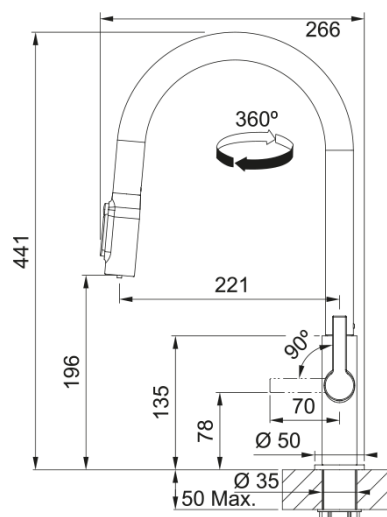

Maris Slim Filtration Ντους Black Matt | 120.0730.911

Μπαταρία φίλτραρίσματος Maris Slim Filtration Ντους Black Matt με αποσπώμενο ρουξούνι (ντους), Laminar Aerator & Eco Cartridge. Το φίλτρο πωλείται ξεχωριστά

Πληροφορίες

Ρουξούνι	J - spout
Χρώμα	Matte black
Τύπος υλικού	Ορείχαλκος
Υλικό επεκτ.σωλήνα	Nylon black
Υλικό ντους	Ορείχαλκος

Διαστάσεις

Διάμετρος οπής μπαταρίας	35 mm
Διαστάσεις φυσιγγίου	25 mm
Συνολικό ύψος	441.0

Εγκατάσταση

Τύπος στερέωσης	Με στέλεχος
Σύνδεση σωλήνα παροχής νερού	3/8"
Μήκος σωλήνα παροχής νερού	470 mm

Χαρακτηριστικά Προϊόντος

Πίεση	Υψηλή πίεση
Version	Spray
Λειτουργία μπαταρίας	Πλαϊνός μοχλός
Περιστροφή μπαταρίας	360°
Παροχή μικτού νερού 3 bar	4.8
Παροχή φιλτρ. νερού 3 bar	2.8

Αναγνωριστικό Προϊόντος

Brand προϊόντος	FRANKE
Οικογένεια προϊόντος	Maris
Σειρά	Maris Slim

Ιδιότητες

Eco μηχανισμός	Ναι
Τύπος aerator	Honeycomb