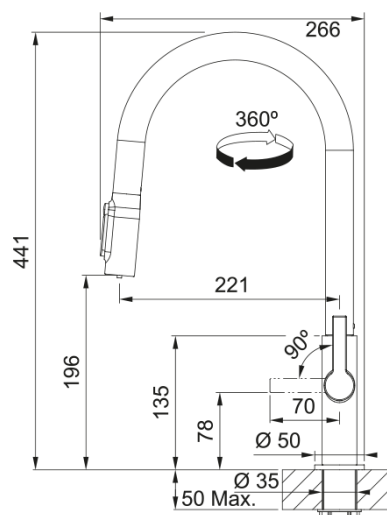

Maris Slim Filtration Ντους Black Matt | 120.0730.911

Μπαταρία φίλτραρίσματος Maris Slim Filtration Ντους Black Matt με αποσπώμενο ρουξούνι (ντους), Laminar Aerator & Eco Cartridge. Το φίλτρο πωλείται ξεχωριστά

Πληροφορίες

Ρουξούνι	J - spout
Χρώμα	Matte black
Τύπος υλικού	Ορείχαλκος
Υλικό επεκτ.σωλήνα	Nylon black
Υλικό ντους	Ορείχαλκος

Διαστάσεις

Συνολικό ύψος	441.0
Διάμετρος οπής μπαταρίας	35 mm
Διαστάσεις φυσιγγίου	25 mm

Εγκατάσταση

Τύπος στερέωσης	Με στέλεχος
Σύνδεση σωλήνα παροχής νερού	3/8"
Μήκος σωλήνα παροχής νερού	470 mm

Χαρακτηριστικά Προϊόντος

Πίεση	Υψηλή πίεση
Version	Spray
Λειτουργία μπαταρίας	Πλαϊνός μοχλός
Περιστροφή μπαταρίας	360°
Παροχή φιλτρ. νερού 3 bar	2.8
Παροχή μικτού νερού 3 bar	4.8

Αναγνωριστικό Προϊόντος

Brand προϊόντος	FRANKE
Οικογένεια προϊόντος	Maris
Σειρά	Maris Slim

Ιδιότητες

Eco μηχανισμός	Ναι
Τύπος aerator	Honeycomb