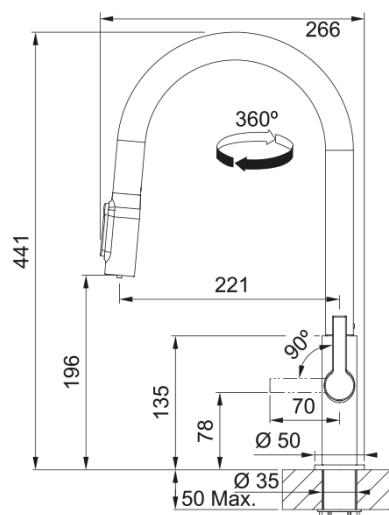

Maris Slim Filtration Ντους Chrome | 120.0730.870

Μπαταρία φίλτραρίσματος Maris Slim Filtration Ντους Chrome με αποσπώμενο ρουξούνι (ντους), Laminar Aerator & Eco Cartridge. Το φίλτρο πωλείται ξεχωριστά

Πληροφορίες

Ρουξούνι	J - spout
Χρώμα	Χρωμέ
Τύπος υλικού	Ορείχαλκος
Υλικό επεκτ.σωλήνα	Nylon black
Υλικό ντους	Ορείχαλκος

Διαστάσεις

Συνολικό ύψος	407.0
Διάμετρος οπής μπαταρίας	35 mm
Διαστάσεις φυσιγγίου	25 mm

Εγκατάσταση

Τύπος στερέωσης	Με στέλεχος
Σύνδεση σωλήνα παροχής νερού	3/8"
Μήκος σωλήνα παροχής νερού	470 mm

Χαρακτηριστικά Προϊόντος

Πίεση	Υψηλή πίεση
Version	Spray
Λειτουργία μπαταρίας	Πλαϊνός μοχλός
Περιστροφή μπαταρίας	360°
Παροχή μικτού νερού 3 bar	4.8

Αναγνωριστικό Προϊόντος

Brand προϊόντος	FRANKE
Οικογένεια προϊόντος	Maris
Σειρά	Maris Slim

Ιδιότητες

Eco μηχανισμός	Ναι
Τύπος aerator	Honeycomb
Τύπος πολυλειτ.συστήματος	Φιλτράρισμα νερού