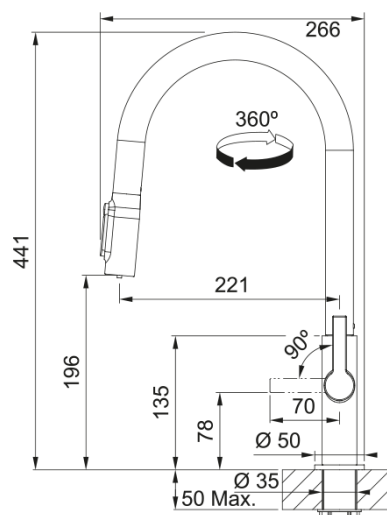

Maris Slim Filtration Ντους Chrome | 120.0730.870

Μπαταρία φίλτραρίσματος Maris Slim Filtration Ντους Chrome με αποσπώμενο ρουξούνι (ντους), Laminar Aerator & Eco Cartridge. Το φίλτρο πωλείται ξεχωριστά

Πληροφορίες

Ρουξούνι	J - spout
Χρώμα	Χρωμέ
Τύπος υλικού	Ορείχαλκος
Υλικό επεκτ.σωλήνα	Nylon black
Υλικό ντους	Ορείχαλκος

Διαστάσεις

Συνολικό ύψος	407.0
Διάμετρος οπής μπαταρίας	35 mm
Διαστάσεις φυσιγγίου	25 mm

Εγκατάσταση

Τύπος στερέωσης	Με στέλεχος
Σύνδεση σωλήνα παροχής νερού	3/8"
Μήκος σωλήνα παροχής νερού	470 mm

Χαρακτηριστικά Προϊόντος

Πίεση	Υψηλή πίεση
Version	Spray
Λειτουργία μπαταρίας	Πλαϊνός μοχλός
Περιστροφή μπαταρίας	360°
Παροχή μικτού νερού 3 bar	4.8

Αναγνωριστικό Προϊόντος

Brand προϊόντος	FRANKE
Οικογένεια προϊόντος	Maris
Σειρά	Maris Slim

Ιδιότητες

Eco μηχανισμός	Ναι
Τύπος aerator	Honeycomb
Τύπος πολυλειτ.συστήματος	Φιλτράρισμα νερού