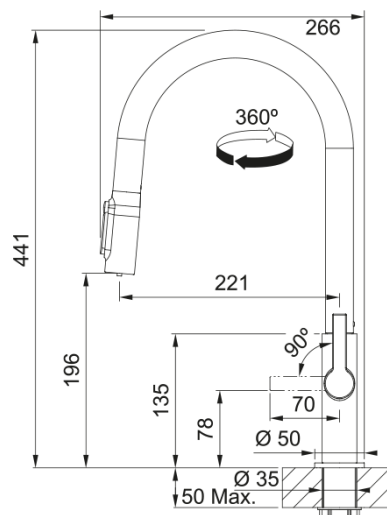

Maris Slim Filtration Ντους Chrome | 120.0730.870

Μπαταρία φίλτραρίσματος Maris Slim Filtration Ντους Chrome με αποσπώμενο ρουξούνι (ντους), Laminar Aerator & Eco Cartridge. Το φίλτρο πωλείται ξεχωριστά

Πληροφορίες

Ρουξούνι	J - spout
Χρώμα	Χρωμέ
Τύπος υλικού	Ορείχαλκος
Υλικό επεκτ.σωλήνα	Nylon black
Υλικό ντους	Ορείχαλκος

Διαστάσεις

Συνολικό ύψος	441.0
Διάμετρος οπής μπαταρίας	35 mm
Διαστάσεις φυσιγγίου	25 mm

Εγκατάσταση

Τύπος στερέωσης	Με στέλεχος
Σύνδεση σωλήνα παροχής νερού	3/8"
Μήκος σωλήνα παροχής νερού	470 mm

Χαρακτηριστικά Προϊόντος

Πίεση	Υψηλή πίεση
Version	Spray
Λειτουργία μπαταρίας	Πλαϊνός μοχλός
Περιστροφή μπαταρίας	360°
Παροχή φιλτρ. νερού 3 bar	2.8
Παροχή μικτού νερού 3 bar	4.8

Αναγνωριστικό Προϊόντος

Brand προϊόντος	FRANKE
Οικογένεια προϊόντος	Maris
Σειρά	Maris Slim

Ιδιότητες

Eco μηχανισμός	Ναι
Τύπος aerator	Honeycomb