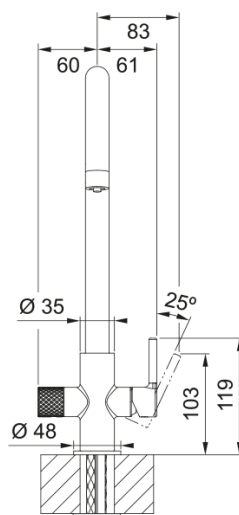

Lina J Standard Clear Water HP BL. Matt | 120.0730.807

Μπαταρία φίλτραρίσματος Lina J Standard Clear Water Black Matt με 1 πλαινό μοχλό. Honeycomb Aerator. Το φίλτρο πωλείται ξεχωριστά

Πληροφορίες

Ρουξούνι	J - spout
Χρώμα	Matte black
Τύπος υλικού	Ορείχαλκος

Διαστάσεις

Συνολικό ύψος	397.0
Διάμετρος οπής μπαταρίας	35 mm
Διαστάσεις φυσιγγίου	25 mm

Εγκατάσταση

Τύπος στερέωσης	με 1 βίδα
Σύνδεση σωλήνα παροχής νερού	3/8"
Μήκος σωλήνα παροχής νερού	500 mm

Χαρακτηριστικά Προϊόντος

Πίεση	Υψηλή πίεση
Version	Standard
Λειτουργία μπαταρίας	Πλαινός μοχλός
Περιστροφή μπαταρίας	360°
Παροχή φιλτρ. νερού 3 bar	2.8
Παροχή μικτού νερού 3 bar	7.5

Αναγνωριστικό Προϊόντος

Brand προϊόντος	FRANKE
Οικογένεια προϊόντος	Smart
Σειρά	Lina