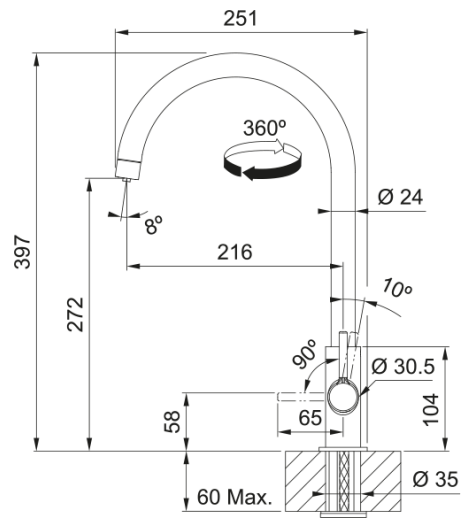

Lina J Standard Clear Water HP Chrome | 120.0730.806

Μπαταρία φίλτραρίσματος Lina J Standard Clear Water Chrome με 1 πλαινό μοχλό. Honeycomb Aerator. Το φίλτρο πωλείται ξεχωριστά

Πληροφορίες

| | |
|--------------|------------|
| Ρουξούνι | J - spout |
| Χρώμα | Χρωμέ |
| Τύπος υλικού | Ορείχαλκος |

Διαστάσεις

| | |
|--------------------------|-------|
| Διάμετρος οπής μπαταρίας | 35 mm |
| Διαστάσεις φυσιγγίου | 25 mm |
| Συνολικό ύψος | 397.0 |

Εγκατάσταση

| | |
|------------------------------|-----------|
| Τύπος στερέωσης | με 1 βίδα |
| Σύνδεση σωλήνα παροχής νερού | 3/8" |
| Μήκος σωλήνα παροχής νερού | 500 mm |

Χαρακτηριστικά Προϊόντος

| | |
|---------------------------|----------------|
| Πίεση | Υψηλή πίεση |
| Version | Standard |
| Λειτουργία μπαταρίας | Πλαινός μοχλός |
| Περιστροφή μπαταρίας | 360° |
| Παροχή φιλτρ. νερού 3 bar | 2.8 |
| Παροχή μικτού νερού 3 bar | 7.5 |