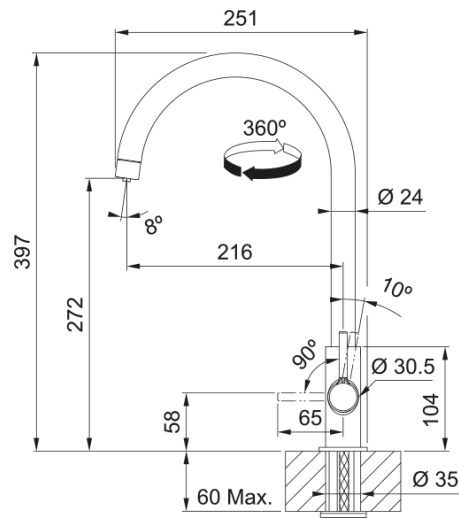

# Lina J Standard Clear Water HP Chrome | 120.0730.806

Μπαταρία φίλτραρίσματος Lina J Standard Clear Water Chrome με 1 πλαινό μοχλό. Honeycomb Aerator. Το φίλτρο πωλείται ξεχωριστά

## Διαστάσεις

Συνολικό ύψος	397.0
Διάμετρος οπής μπαταρίας	35 mm
Διαστάσεις φυσιγγίου	25 mm

## Εγκατάσταση

Τύπος στερέωσης	με 1 βίδα
Σύνδεση σωλήνα παροχής νερού	3/8"
Μήκος σωλήνα παροχής νερού	500 mm

## Χαρακτηριστικά Προϊόντος

Πίεση	Υψηλή πίεση
Version	Standard
Λειτουργία μπαταρίας	Πλαινός μοχλός
Περιστροφή μπαταρίας	360°
Παροχή φιλτρ. νερού 3 bar	2.8
Παροχή μικτού νερού 3 bar	7.5