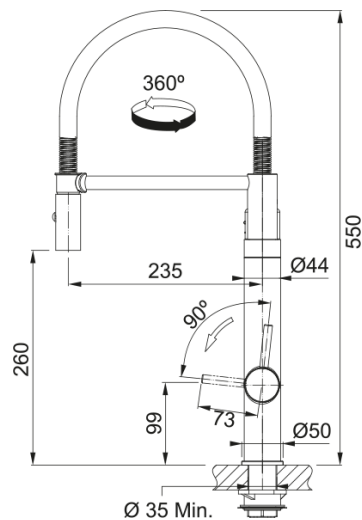

TAP Vital Caps Twin Filt 2in1 Semi Pro H | 120.0621.313

Σύστημα φιλτραρίσματος Vital Capsule, Semi Pro, ανάμεικτη μπαταρία, χρωμέ/industrial black, η συσκευασία περιλαμβάνει 2 φίλτρα (1 φίλτρο high flow & 1 φίλτρο high performance) Κωδικός Προϊόντος : 3202101014

Πληροφορίες

Ρουξούνι	S - semi-professional
Χρώμα	Industrial black
Τύπος υλικού	Ορείχαλκος
Υλικό επεκτ.σωλήνα	Μέταλλο
Υλικό ντους	Ανοξείδωτος χάλυβας

Διαστάσεις

Διάμετρος οπής μπαταρίας	35 mm
Διαστάσεις φυσιγγίου	35 mm
Συνολικό ύψος	550.0

Εγκατάσταση

Τύπος στερέωσης	Με στέλεχος
Σύνδεση σωλήνα παροχής νερού	3/8"
Μήκος σωλήνα παροχής νερού	600 mm

Χαρακτηριστικά Προϊόντος

Πίεση	Υψηλή πίεση
Version	Dual spray
Λειτουργία μπαταρίας	Διπλός μείκτης
Περιστροφή μπαταρίας	360°
Παροχή φιλτρ. νερού 3 bar	3.5
Παροχή μικτού νερού 3 bar	7.5