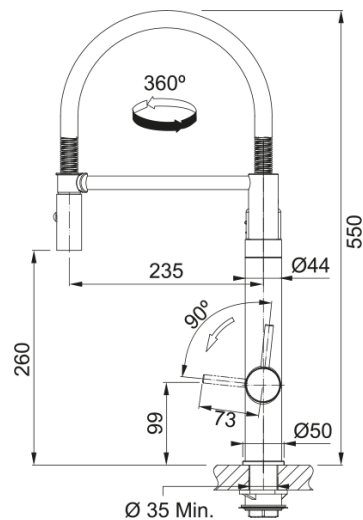

# TAP Vital Caps Twin Filt 2in1 Semi Pro H | 120.0621.313

Σύστημα φιλτραρίσματος Vital Capsule, Semi Pro, ανάμεικτη μπαταρία, χρωμέ/industrial black, η συσκευασία περιλαμβάνει 2 φίλτρα (1 φίλτρο high flow & 1 φίλτρο high performance) Κωδικός Προϊόντος : 3202101014

## Διαστάσεις

Συνολικό ύψος	550.0
Διάμετρος οπής μπαταρίας	35 mm
Διαστάσεις φυσιγγίου	35 mm

## Εγκατάσταση

Τύπος στερέωσης	Με στέλεχος
Σύνδεση σωλήνα παροχής νερού	3/8"
Μήκος σωλήνα παροχής νερού	600 mm