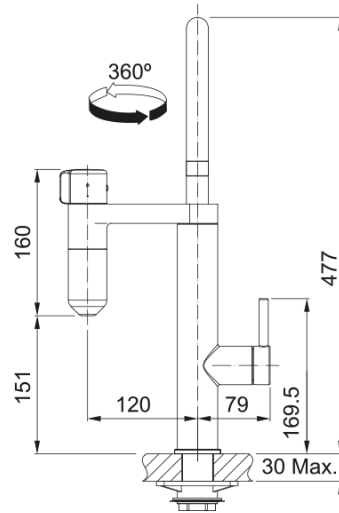

TAP Vital Capsule 2in1 Swivel IND BK | 120.0621.312

Σύστημα φιλτραρίσματος Vital Capsule, ανάμεικτη μπαταρία, χρωμέ/industrial black, η συσκευασία περιλαμβάνει 2 φίλτρα (1 φίλτρο high flow & 1 φίλτρο high performance) Κωδικός Προϊόντος : 3202101012

Πληροφορίες

Ρουξούνι J - spout

Χρώμα Industrial black

Τύπος υλικού Ορείχαλκος

Διαστάσεις

Διάμετρος οπής μπαταρίας 35 mm

Διαστάσεις φυσιγγίου 35 mm

Συνολικό ύψος 477.0

Εγκατάσταση

Τύπος στερέωσης Με στέλεχος

Σύνδεση σωλήνα παροχής νερού 3/8"

Μήκος σωλήνα παροχής νερού 600 mm

Χαρακτηριστικά Προϊόντος

Πίεση Υψηλή πίεση

Version Standard

Λειτουργία μπαταρίας Διπλός μείκτης