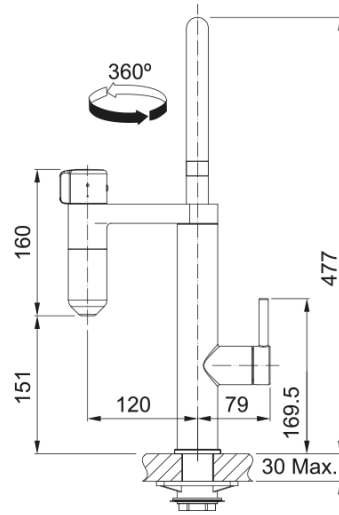

TAP Vital Capsule 2in1 Swivel IND BK | 120.0621.312

Σύστημα φιλτραρίσματος Vital Capsule, ανάμεικτη μπαταρία, χρωμέ/industrial black, η συσκευασία περιλαμβάνει 2 φίλτρα (1 φίλτρο high flow & 1 φίλτρο high performance) Κωδικός Προϊόντος : 3202101012

Πληροφορίες

Ρουξούνι J - spout

Χρώμα Industrial black

Τύπος υλικού Ορείχαλκος

Διαστάσεις

Συνολικό ύψος 477.0

Διάμετρος οπής μπαταρίας 35 mm

Διαστάσεις φυσιγγίου 35 mm

Εγκατάσταση

Τύπος στερέωσης Με στέλεχος

Σύνδεση σωλήνα παροχής νερού 3/8"

Μήκος σωλήνα παροχής νερού 600 mm

Χαρακτηριστικά Προϊόντος

Πίεση Υψηλή πίεση

Version Standard

Λειτουργία μπαταρίας Διπλός μείκτης