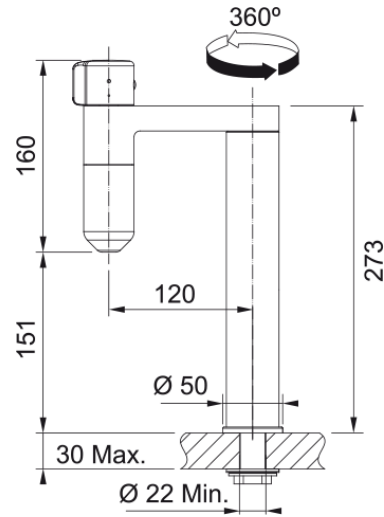

TAP Vital Capsule Twin Filter Top HP IBK | 120.0621.311

Μπαταρία φιλτραρίσματος Vital Capsule, χρωμέ/industrial black, η συσκευασία περιλαμβάνει 2 φίλτρα (1 φίλτρο high flow & 1 φίλτρο high performance) Κωδικός Προϊόντος : 3202101016

Πληροφορίες

Ρουξούνι L - spout

Χρώμα Industrial black

Τύπος υλικού Ορείχαλκος

Διαστάσεις

Διάμετρος οπής μπαταρίας 35 mm

Διαστάσεις φυσιγγίου 35 mm

Συνολικό ύψος 311.0

Εγκατάσταση

Τύπος στερέωσης Με στέλεχος

Σύνδεση σωλήνα παροχής νερού 3/8"

Μήκος σωλήνα παροχής νερού 450 mm

Χαρακτηριστικά Προϊόντος

Πίεση Υψηλή πίεση

Version Standard

Λειτουργία μπαταρίας Μοχλός πάνω