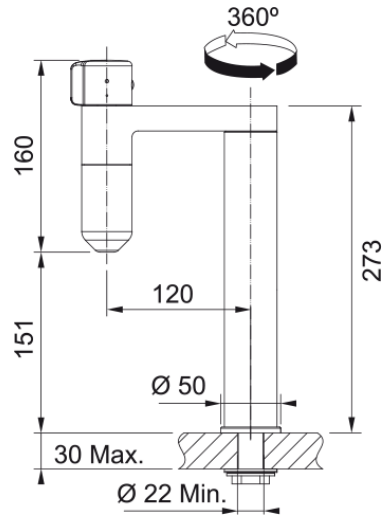

## TAP Vital Capsule Twin Filter Top HP IBK | 120.0621.311

Μπαταρία φιλτραρίσματος Vital Capsule, χρωμέ/industrial black, η συσκευασία περιλαμβάνει 2 φίλτρα (1 φίλτρο high flow & 1 φίλτρο high performance) Κωδικός Προϊόντος : 3202101016

### Διαστάσεις

Συνολικό ύψος 311.0

Διάμετρος οπής μπαταρίας 35 mm

Διαστάσεις φυσιγγίου 35 mm

### Εγκατάσταση

Τύπος στερέωσης Με στέλεχος

Σύνδεση σωλήνα παροχής νερού 3/8"

Μήκος σωλήνα παροχής νερού 450 mm

### Χαρακτηριστικά Προϊόντος

Πίεση Υψηλή πίεση

Version Standard

Λειτουργία μπαταρίας Μοχλός πάνω

Περιστροφή μπαταρίας 360°