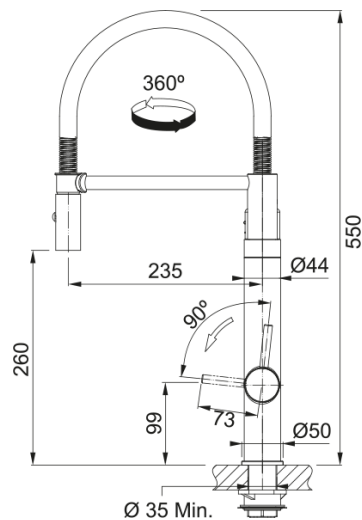

TAP Vital Caps Twin Filt 2in1 Semi Pro H | 120.0621.230

Σύστημα φιλτραρίσματος Vital Capsule, Semi Pro, ανάμεικτη μπαταρία, χρωμέ/gun metal, η συσκευασία περιλαμβάνει 2 φίλτρα (1 φίλτρο high flow & 1 φίλτρο high performance) Κωδικός Προϊόντος : 3202101013

Πληροφορίες

Ρουξούνι	S - semi-professional
Χρώμα	Χρωμέ/GunMetal
Τύπος υλικού	Ορείχαλκος
Υλικό επεκτ.σωλήνα	Μέταλλο
Υλικό ντους	Ορείχαλκος

Διαστάσεις

Διάμετρος οπής μπαταρίας	35 mm
Διαστάσεις φυσιγγίου	35 mm
Συνολικό ύψος	550.0

Εγκατάσταση

Τύπος στερέωσης	Με στέλεχος
Σύνδεση σωλήνα παροχής νερού	3/8"
Μήκος σωλήνα παροχής νερού	600 mm

Χαρακτηριστικά Προϊόντος

Πίεση	Υψηλή πίεση
Version	Dual spray
Λειτουργία μπαταρίας	Διπλός μείκτης
Περιστροφή μπαταρίας	360°
Παροχή φιλτρ. νερού 3 bar	3.5
Παροχή μικτού νερού 3 bar	7.5